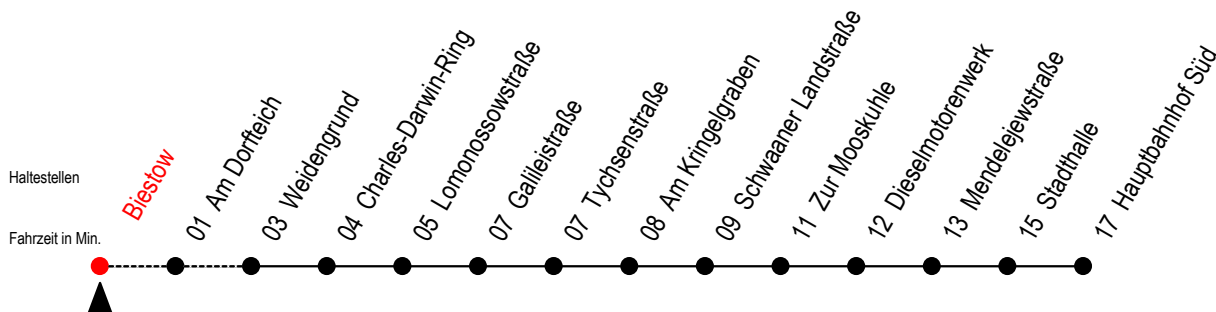

26 Biestow

Gültig ab 11.06.2022

Alle Angaben ohne Gewähr

Richtung: Hauptbahnhof Süd

Uhr Montag - Freitag

Uhr Samstag

Uhr Sonntag

4	37 ^B	4	--	4	--
5	21 ^B 51	5	--	5	--
6	21 51	6	37 ^B	6	--
7	06 21 51	7	37 ^B	7	--
8	21 51	8	37 ^B	8	37 ^B
9	21 ^B 51 ^B	9	20 ^B 50 ^B	9	22 ^B
10	21 ^B 51 ^B	10	20 ^B 50 ^B	10	07 ^B
11	21 ^B 51 ^B	11	20 ^B 50 ^B	11	07 ^B 52 ^B
12	21 ^B 51 ^B	12	20 ^B 50 ^B	12	37 ^B
13	21 51	13	20 ^B 50 ^B	13	22 ^B
14	21 51	14	20 ^B 50 ^B	14	07 ^B 52 ^B
15	21 51	15	20 ^B 50 ^B	15	37 ^B
16	21 ^B 51 ^B	16	20 ^B 50 ^B	16	22 ^B
17	21 ^B 51 ^B	17	20 ^B 50 ^B	17	07 ^B 52 ^B
18	21 ^B 51 ^B	18	20 ^B 50 ^B	18	52 ^B
19	21 ^B 51 ^B	19	20 ^B 50 ^B	19	42 ^B
20	37 ^B	20	37 ^B	20	37 ^B
21	37 ^B	21	37 ^B	21	37 ^B

B = Fahren bei Bedarf Biestow - Weidengrund

Fahren bei Bedarf - bitte spätestens 30 Min. vor der Abfahrt unter

RSAG Telefon Nr. 0381/8021900 bestellen.

*Ferienzeiten siehe Infoblatt