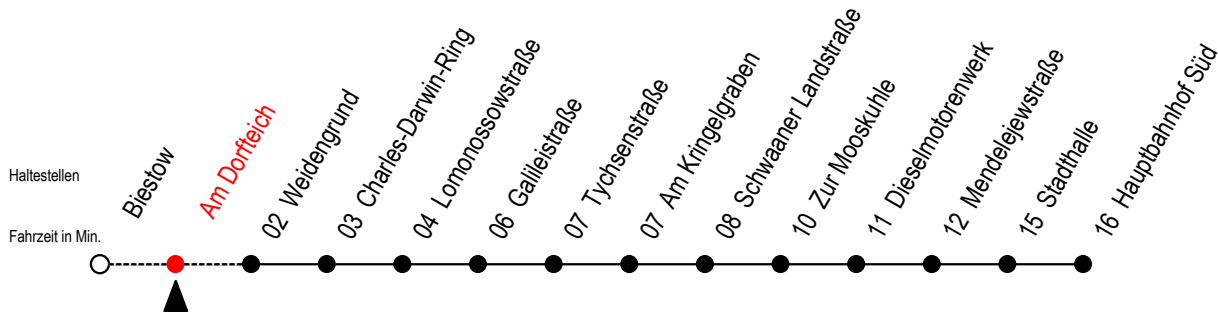

26 Am Dorfteich

Gültig ab 11.06.2022

Alle Angaben ohne Gewähr

Richtung: Hauptbahnhof Süd

Uhr Montag - Freitag

Uhr Samstag

Uhr Sonntag

4	37 ^B	4	--	4	--
5	21 ^B 51	5	--	5	--
6	21 51	6	37 ^B	6	--
7	06 21 51	7	37 ^B	7	--
8	21 51	8	37 ^B	8	37 ^B
9	21 ^B 51 ^B	9	20 ^B 50 ^B	9	22 ^B
10	21 ^B 51 ^B	10	20 ^B 50 ^B	10	07 ^B
11	21 ^B 51 ^B	11	20 ^B 50 ^B	11	07 ^B 52 ^B
12	21 ^B 51 ^B	12	20 ^B 50 ^B	12	37 ^B
13	21 51	13	20 ^B 50 ^B	13	22 ^B
14	21 51	14	20 ^B 50 ^B	14	07 ^B 52 ^B
15	21 51	15	20 ^B 50 ^B	15	37 ^B
16	21 ^B 51 ^B	16	20 ^B 50 ^B	16	22 ^B
17	21 ^B 51 ^B	17	20 ^B 50 ^B	17	07 ^B 52 ^B
18	21 ^B 51 ^B	18	20 ^B 50 ^B	18	52 ^B
19	21 ^B 51 ^B	19	20 ^B 50 ^B	19	42 ^B
20	37 ^B	20	37 ^B	20	37 ^B
21	37 ^B	21	37 ^B	21	37 ^B

B = Fahren bei Bedarf Biestow - Weidengrund

Fahren bei Bedarf - bitte spätestens 30 Min. vor der Abfahrt unter

RSAG Telefon Nr. 0381/8021900 bestellen.

*Ferienzeiten siehe Infoblatt