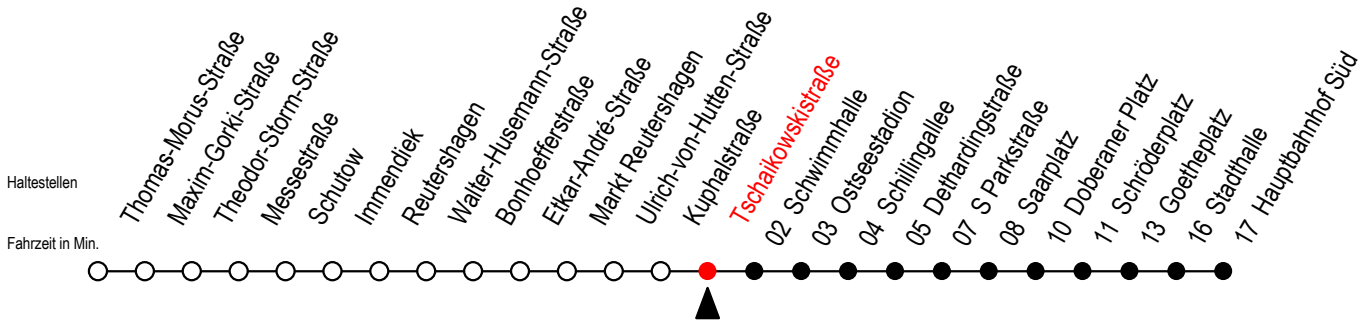

25 Tschaikowskistraße

Gültig ab 28.06.2022

Alle Angaben ohne Gewähr

Richtung: Hauptbahnhof Süd über Doberaner Platz

geänderte Linienführung ab Doberaner Platz

Uhr Montag - Freitag

Uhr Samstag

Uhr Sonntag - Feiertag

4	16 46	4	--	4	--
5	06 21 36 51	5	--	5	--
6	06 17 27 37 47 57	6	16 46	6	--
7	07 17 27 37 47 57	7	16 46	7	--
8	07 17 27 37 47 57	8	16 46	8	16 46
9	07 17 27 37 47 57	9	16 42 57	9	16 46
10	07 17 27 37 47 57	10	12 27 42 57	10	16 46
11	07 17 27 37 47 57	11	12 27 42 57	11	16 46
12	07 17 27 37 47 57	12	12 27 42 57	12	12 27 42 57
13	07 17 27 37 47 57	13	12 27 42 57	13	12 27 42 57
14	07 17 27 37 47 57	14	12 27 42 57	14	12 27 42 57
15	07 17 27 37 47 57	15	12 27 42 57	15	12 27 42 57
16	07 17 27 37 47 57	16	12 27 42 57	16	12 27 42 57
17	07 17 27 37 47 57	17	12 27 42 57	17	12 27 42 57
18	12 27 42 57	18	12 27 42 57	18	12 27 42 57
19	12 27 42 57	19	12 27 42 57	19	12 27 42 57
20	12 27 46	20	12 27 46	20	12 27 46
21	16 46	21	16 46	21	16 46
22	16 46	22	16 46	22	16 46
23	16 46	23	16 46	23	16 46