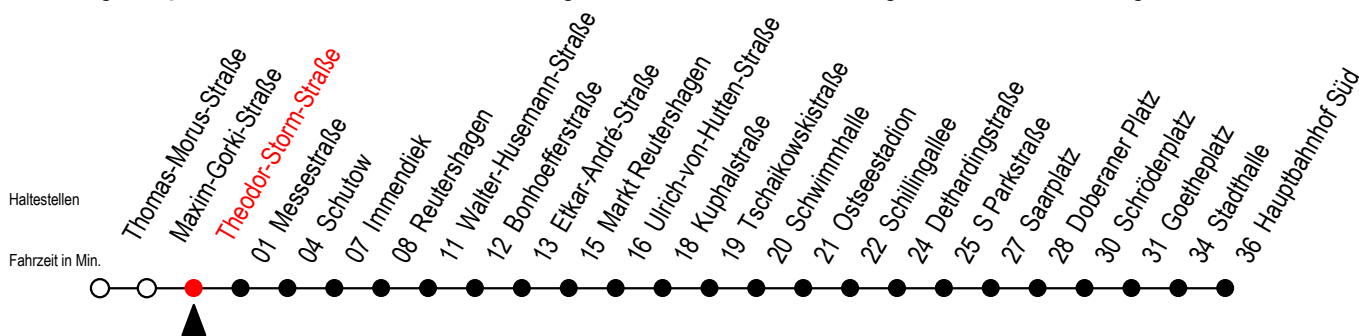

25 Theodor-Storm-Straße

Gültig ab 28.06.2022

Alle Angaben ohne Gewähr

Richtung: Hauptbahnhof Süd über Markt Reutershagen - Doberaner Platz

geänderte Linienführung ab Doberaner Platz

Uhr Montag - Freitag

Uhr Samstag

Uhr Sonntag - Feiertag

3	59	3	--	3	--
4	29	4	--	4	--
5	02 32	5	59	5	--
6	08 38	6	29 59	6	--
7	08 38	7	29 59	7	57
8	08 38	8	29 59	8	27 57
9	08 38	9	23 38 53	9	27 57
10	08 38	10	08 23 38 53	10	27 57
11	08 38	11	08 23 38 53	11	27 53
12	08 38	12	08 23 38 53	12	23 53
13	08 38	13	08 23 38 53	13	23 53
14	08 38	14	08 23 38 53	14	23 53
15	08 38	15	08 23 38 53	15	23 53
16	08 38	16	08 23 38 53	16	23 53
17	08 38	17	08 23 38 53	17	23 53
18	08 38	18	08 23 38 53	18	23 53
19	08 38	19	08 23 38 53	19	23 53
20	08 29 59	20	08 29 59	20	29 59
21	29 59	21	29 59	21	29 59
22	29 59	22	29 59	22	29 59
23	29	23	29	23	29