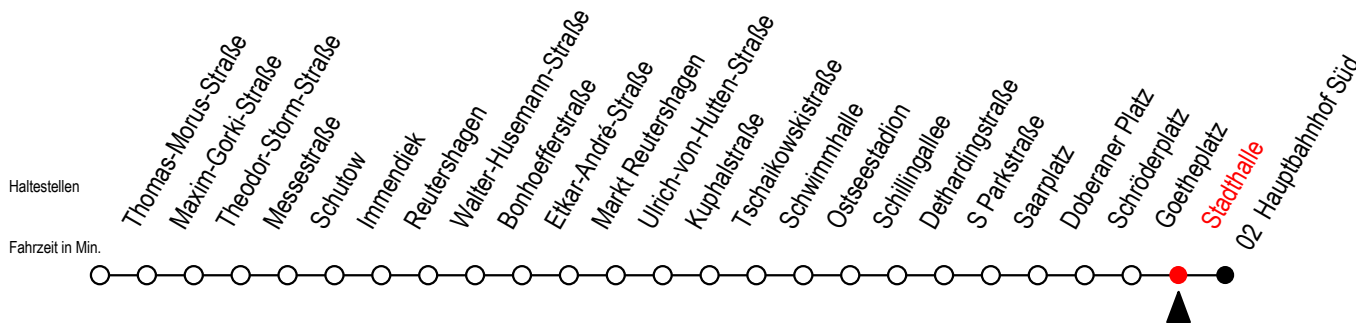

25 Stadthalle

Gültig ab 28.06.2022

Alle Angaben ohne Gewähr

Richtung: Hauptbahnhof Süd

geänderte Linienführung ab Doberaner Platz

Uhr Montag - Freitag

Uhr Samstag

Uhr Sonntag - Feiertag

4	38	4	--	4	--
5	08 22 37 52	5	--	5	--
6	07 23 34 44 54	6	38	6	--
7	04 14 24 34 44 54	7	08 38	7	--
8	04 09 14 19 24 34 44 54	8	08 38	8	37
9	04 14 24 34 44 54	9	08 38 59	9	07 37
10	04 14 24 34 44 54	10	14 29 44 59	10	07 37
11	04 14 24 34 44 54	11	14 29 44 59	11	07 37
12	04 14 24 34 44 54	12	14 29 44 59	12	07 28 43 58
13	04 14 24 34 44 54	13	14 29 44 59	13	13 28 43 58
14	04 14 24 34 44 54	14	14 29 44 59	14	13 28 43 58
15	04 14 24 34 44 54	15	14 29 44 59	15	13 28 43 58
16	04 14 24 34 44 54	16	14 29 44 59	16	13 28 43 58
17	04 14 24 34 44 54	17	14 29 44 59	17	13 28 43 58
18	04 14 28 43 58	18	14 29 43 58	18	13 28 43 58
19	13 28 43 58	19	13 28 43 58	19	13 28 43 58
20	13 28 43	20	13 28 43	20	13 28 43
21	08 38	21	08 38	21	08 38
22	08 38	22	08 38	22	08 38
23	08 38	23	08 38	23	08 38
0	08	0	08	0	08