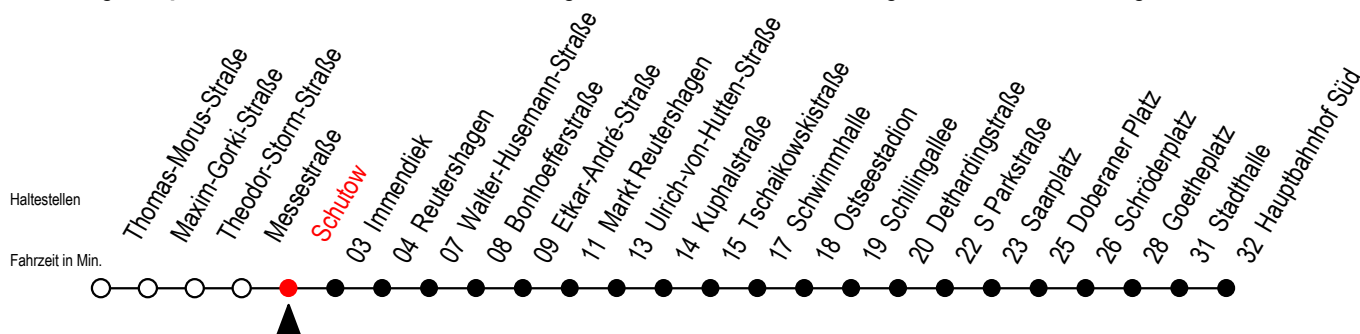

# 25 Schutow

Gültig ab 28.06.2022

Alle Angaben ohne Gewähr

Richtung: Hauptbahnhof Süd über Markt Reutershagen - Doberaner Platz

geänderte Linienführung ab Doberaner Platz

## Uhr Montag - Freitag

## Uhr Samstag