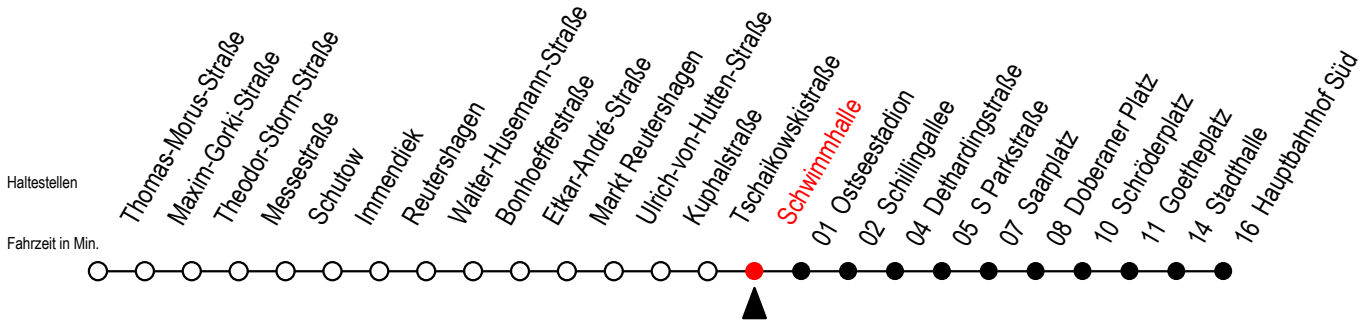

# 25 Schwimmhalle

Gültig ab 28.06.2022

Alle Angaben ohne Gewähr

Richtung: Hauptbahnhof Süd über Doberaner Platz

geänderte Linienführung ab Doberaner Platz

## Uhr Montag - Freitag