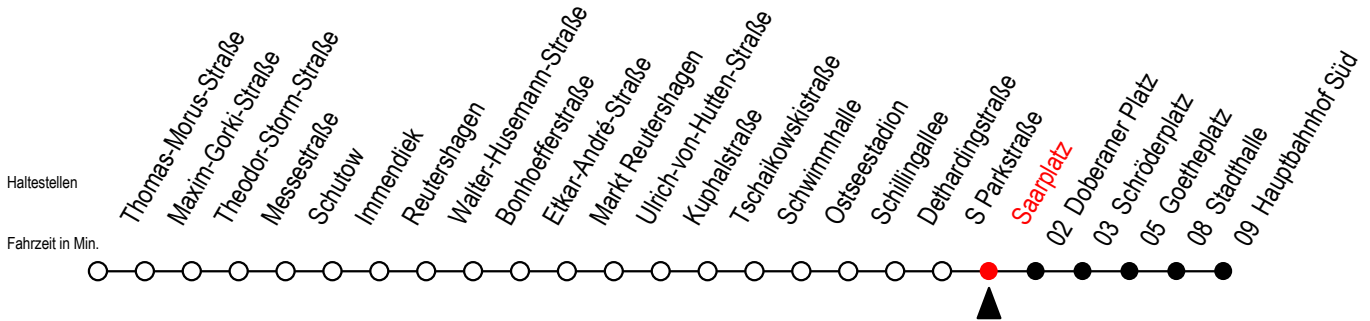

25 Saarplatz

Gültig ab 28.06.2022

Alle Angaben ohne Gewähr

Richtung: Hauptbahnhof Süd über Doberaner Platz

geänderte Linienführung ab Doberaner Platz

Uhr Montag - Freitag						Uhr Samstag				Uhr Sonntag - Feiertag							
4	25	55				4	--					4	--				
5	15	30	45			5	--					5	--				
6	00	15	26	36	46 56	6	25	55				6	--				
7	06	16	26	36	46 56	7	25	55				7	--				
8	06	16	26	36	46 56	8	25	55				8	25	55			
9	06	16	26	36	46 56	9	25	51				9	25	55			
10	06	16	26	36	46 56	10	06	21	36	51		10	25	55			
11	06	16	26	36	46 56	11	06	21	36	51		11	25	55			
12	06	16	26	36	46 56	12	06	21	36	51		12	21	36	51		
13	06	16	26	36	46 56	13	06	21	36	51		13	06	21	36	51	
14	06	16	26	36	46 56	14	06	21	36	51		14	06	21	36	51	
15	06	16	26	36	46 56	15	06	21	36	51		15	06	21	36	51	
16	06	16	26	36	46 56	16	06	21	36	51		16	06	21	36	51	
17	06	16	26	36	46 56	17	06	21	36	51		17	06	21	36	51	
18	06	21	36	51		18	06	21	36	51		18	06	21	36	51	
19	06	21	36	51		19	06	21	36	51		19	06	21	36	51	
20	06	21	36	55		20	06	21	36	55		20	06	21	36	55	
21	25	55				21	25	55				21	25	55			
22	25	55				22	25	55				22	25	55			
23	25	55				23	25	55				23	25	55			