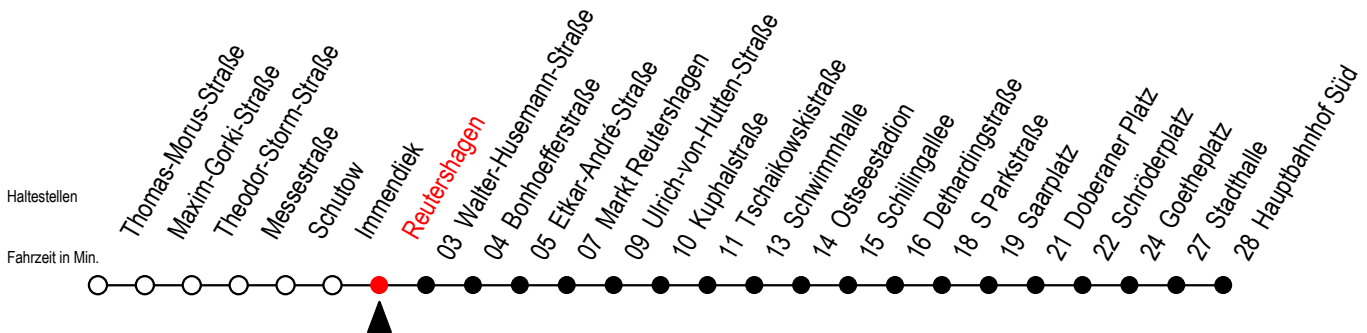

25 Reutershagen

Gültig ab 28.06.2022

Alle Angaben ohne Gewähr

Richtung: Hauptbahnhof Süd über Markt Reutershagen - Doberaner Platz

geänderte Linienführung ab Doberaner Platz

Uhr Montag - Freitag

Uhr Samstag

Uhr Sonntag - Feiertag

4	05 35	4	--	4	--
5	10 40	5	--	5	--
6	15 45	6	05 35	6	--
7	15 45	7	05 35	7	--
8	15 45	8	05 35	8	05 35
9	15 45	9	05 30 45	9	05 35
10	15 45	10	00 15 30 45	10	05 35
11	15 45	11	00 15 30 45	11	05 35
12	15 45	12	00 15 30 45	12	01 31
13	15 45	13	00 15 30 45	13	01 31
14	15 45	14	00 15 30 45	14	01 31
15	15 45	15	00 15 30 45	15	01 31
16	15 45	16	00 15 30 45	16	01 31
17	15 45	17	00 15 30 45	17	01 31
18	16 46	18	00 16 31 46	18	01 31
19	16 46	19	01 16 31 46	19	01 31
20	16 35	20	01 16 35	20	01 35
21	05 35	21	05 35	21	05 35
22	05 35	22	05 35	22	05 35
23	05 35	23	05 35	23	05 35