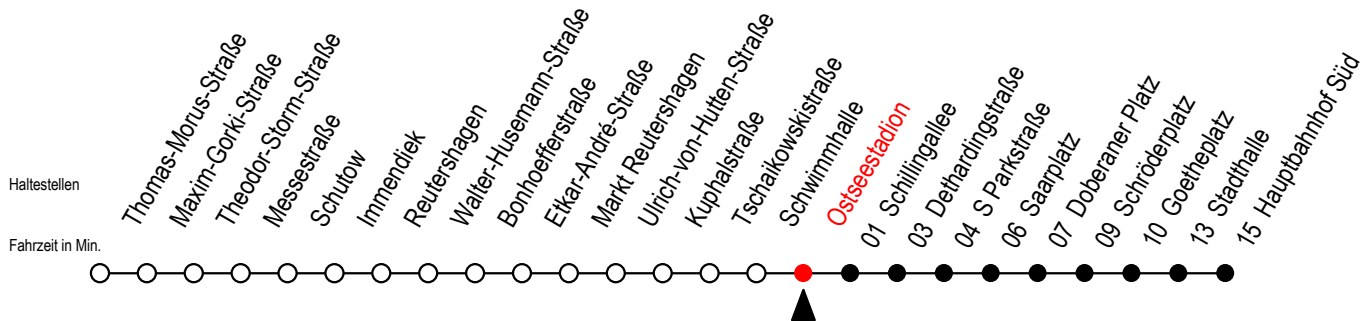

25 Ostseestadion

Gültig ab 28.06.2022

Alle Angaben ohne Gewähr

Richtung: Hauptbahnhof Süd über Doberaner Platz

geänderte Linienführung ab Doberaner Platz

Uhr Montag - Freitag

Uhr Samstag

Uhr Sonntag - Feiertag

4	19 49	4	--	4	--
5	08 23 38 53	5	--	5	--
6	08 19 29 39 49 59	6	19 49	6	--
7	09 19 29 39 49 59	7	19 49	7	--
8	09 19 29 39 49 59	8	19 49	8	18 48
9	09 19 29 39 49 59	9	19 44 59	9	18 48
10	09 19 29 39 49 59	10	14 29 44 59	10	18 48
11	09 19 29 39 49 59	11	14 29 44 59	11	18 48
12	09 19 29 39 49 59	12	14 29 44 59	12	14 29 44 59
13	09 19 29 39 49 59	13	14 29 44 59	13	14 29 44 59
14	09 19 29 39 49 59	14	14 29 44 59	14	14 29 44 59
15	09 19 29 39 49 59	15	14 29 44 59	15	14 29 44 59
16	09 19 29 39 49 59	16	14 29 44 59	16	14 29 44 59
17	09 19 29 39 49 59	17	14 29 44 59	17	14 29 44 59
18	14 29 44 59	18	14 29 44 59	18	14 29 44 59
19	14 29 44 59	19	14 29 44 59	19	14 29 44 59
20	14 29 49	20	14 29 49	20	14 29 49
21	19 49	21	19 49	21	19 49
22	19 49	22	19 49	22	19 49
23	19 49	23	19 49	23	19 49