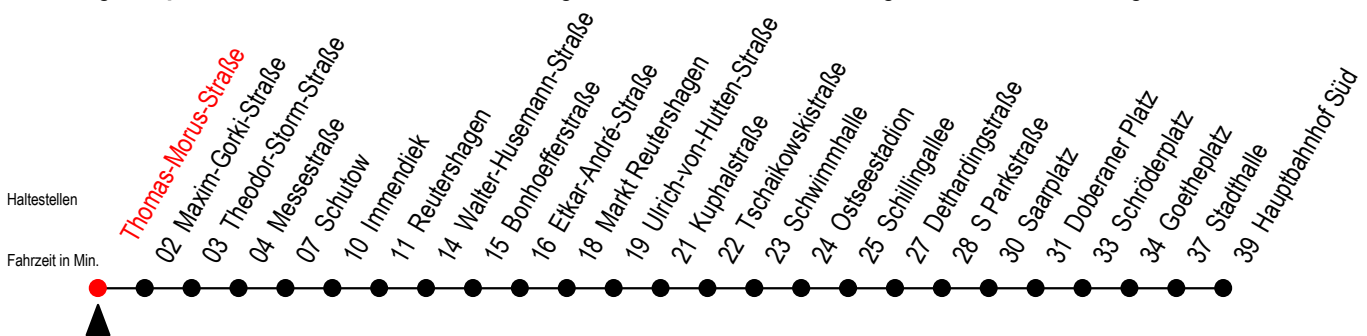

# 25 Thomas-Morus-Straße

Gültig ab 28.06.2022

Alle Angaben ohne Gewähr

Richtung: Hauptbahnhof Süd über Markt Reutershagen - Doberaner Platz

geänderte Linienführung ab Doberaner Platz

## Uhr Montag - Freitag

## Uhr Samstag