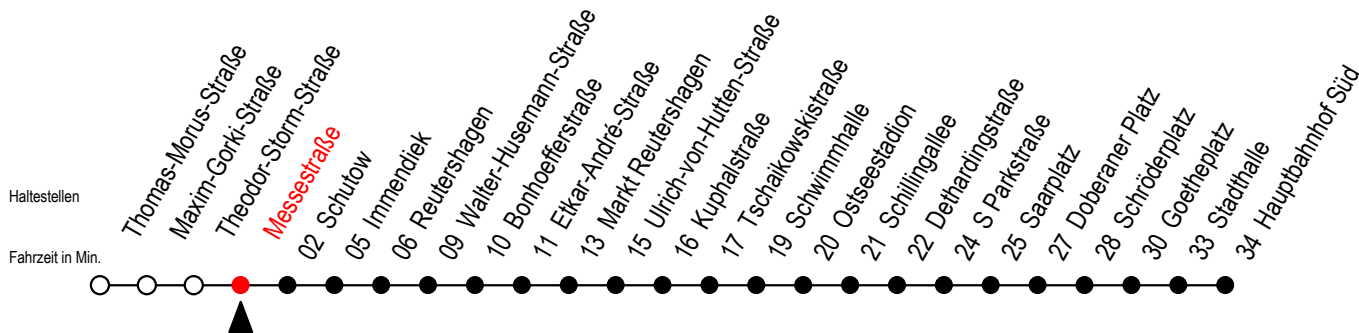

25 Messestraße

Gültig ab 28.06.2022

Alle Angaben ohne Gewähr

Richtung: Hauptbahnhof Süd über Markt Reutershagen - Doberaner Platz

geänderte Linienführung ab Doberaner Platz

Uhr Montag - Freitag

Uhr Samstag

Uhr Sonntag - Feiertag

4	00 30	4	--	4	--
5	03 33	5	--	5	--
6	09 39	6	00 30	6	--
7	09 39	7	00 30	7	58
8	09 39	8	00 30	8	28 58
9	09 39	9	00 24 39 54	9	28 58
10	09 39	10	09 24 39 54	10	28 58
11	09 39	11	09 24 39 54	11	28 54
12	09 39	12	09 24 39 54	12	24 54
13	09 39	13	09 24 39 54	13	24 54
14	09 39	14	09 24 39 54	14	24 54
15	09 39	15	09 24 39 54	15	24 54
16	09 39	16	09 24 39 54	16	24 54
17	09 39	17	09 24 39 54	17	24 54
18	09 39	18	09 24 39 54	18	24 54
19	09 39	19	09 24 39 54	19	24 54
20	09 30	20	09 30	20	30
21	00 30	21	00 30	21	00 30
22	00 30	22	00 30	22	00 30
23	00 30	23	00 30	23	00 30