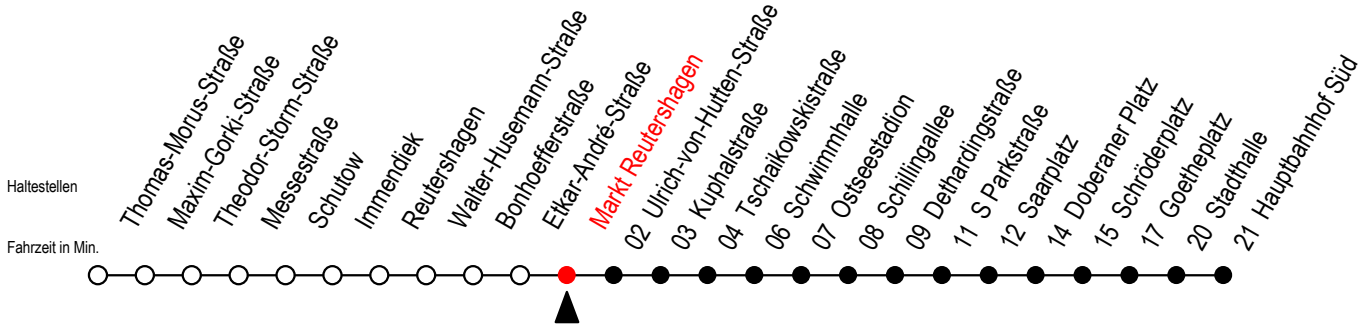

25 Markt Reutershagen

Gültig ab 28.06.2022

Alle Angaben ohne Gewähr

Richtung: Hauptbahnhof Süd über Doberaner Platz

geänderte Linienführung ab Doberaner Platz

Uhr Montag - Freitag							Uhr Samstag				Uhr Sonntag - Feiertag					
4	13	43					4	--				4	--			
5	02	17	32	47			5	--				5	--			
6	02	13	23	33	43	53	6	13	43			6	--			
7	03	13	23	33	43	53	7	13	43			7	--			
8	03	13	23	33	43	53	8	13	43			8	12	42		
9	03	13	23	33	43	53	9	13	38	53		9	12	42		
10	03	13	23	33	43	53	10	08	23	38	53	10	12	42		
11	03	13	23	33	43	53	11	08	23	38	53	11	12	42		
12	03	13	23	33	43	53	12	08	23	38	53	12	08	23	38	53
13	03	13	23	33	43	53	13	08	23	38	53	13	08	23	38	53
14	03	13	23	33	43	53	14	08	23	38	53	14	08	23	38	53
15	03	13	23	33	43	53	15	08	23	38	53	15	08	23	38	53
16	03	13	23	33	43	53	16	08	23	38	53	16	08	23	38	53
17	03	13	23	33	43	53	17	08	23	38	53	17	08	23	38	53
18	08	23	38	53			18	08	23	38	53	18	08	23	38	53
19	08	23	38	53			19	08	23	38	53	19	08	23	38	53
20	08	23	43				20	08	23	43		20	08	23	43	
21	13	43					21	13	43			21	13	43		
22	13	43					22	13	43			22	13	43		
23	13	43					23	13	43			23	13	43		