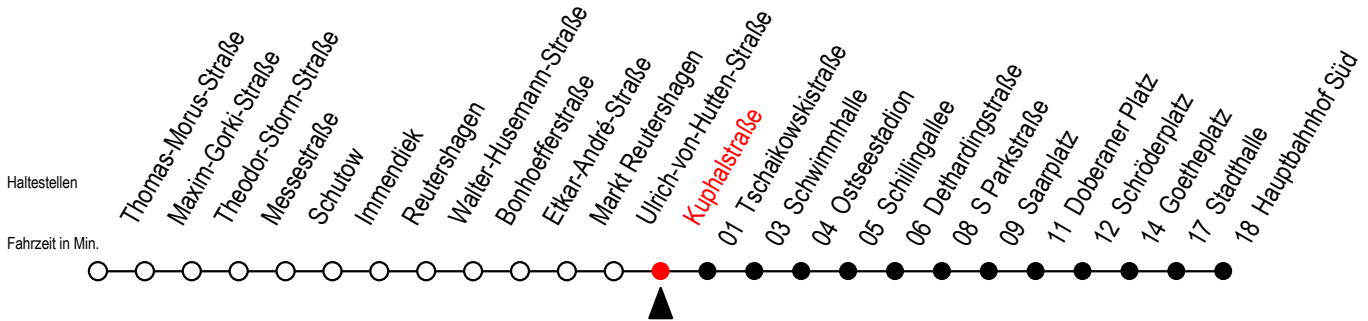

# 25 Kuphalstraße

Gültig ab 28.06.2022

Alle Angaben ohne Gewähr

Richtung: Hauptbahnhof Süd über Doberaner Platz

geänderte Linienführung ab Doberaner Platz

Uhr Montag - Freitag						Uhr Samstag				Uhr Sonntag - Feiertag						
<b>4</b>	15	45				<b>4</b>	--			<b>4</b>	--					
<b>5</b>	05	20	35	50		<b>5</b>	--			<b>5</b>	--					
<b>6</b>	05	16	26	36	46	56	<b>6</b>	15	45	<b>6</b>	--					
<b>7</b>	06	16	26	36	46	56	<b>7</b>	15	45	<b>7</b>	--					
<b>8</b>	06	16	26	36	46	56	<b>8</b>	15	45	<b>8</b>	15	45				
<b>9</b>	06	16	26	36	46	56	<b>9</b>	15	41	56	<b>9</b>	15	45			
<b>10</b>	06	16	26	36	46	56	<b>10</b>	11	26	41	56	<b>10</b>	15	45		
<b>11</b>	06	16	26	36	46	56	<b>11</b>	11	26	41	56	<b>11</b>	15	45		
<b>12</b>	06	16	26	36	46	56	<b>12</b>	11	26	41	56	<b>12</b>	11	26	41	56
<b>13</b>	06	16	26	36	46	56	<b>13</b>	11	26	41	56	<b>13</b>	11	26	41	56
<b>14</b>	06	16	26	36	46	56	<b>14</b>	11	26	41	56	<b>14</b>	11	26	41	56
<b>15</b>	06	16	26	36	46	56	<b>15</b>	11	26	41	56	<b>15</b>	11	26	41	56
<b>16</b>	06	16	26	36	46	56	<b>16</b>	11	26	41	56	<b>16</b>	11	26	41	56
<b>17</b>	06	16	26	36	46	56	<b>17</b>	11	26	41	56	<b>17</b>	11	26	41	56
<b>18</b>	11	26	41	56			<b>18</b>	11	26	41	56	<b>18</b>	11	26	41	56
<b>19</b>	11	26	41	56			<b>19</b>	11	26	41	56	<b>19</b>	11	26	41	56
<b>20</b>	11	26	45				<b>20</b>	11	26	45		<b>20</b>	11	26	45	
<b>21</b>	15	45					<b>21</b>	15	45			<b>21</b>	15	45		
<b>22</b>	15	45					<b>22</b>	15	45			<b>22</b>	15	45		
<b>23</b>	15	45					<b>23</b>	15	45			<b>23</b>	15	45		