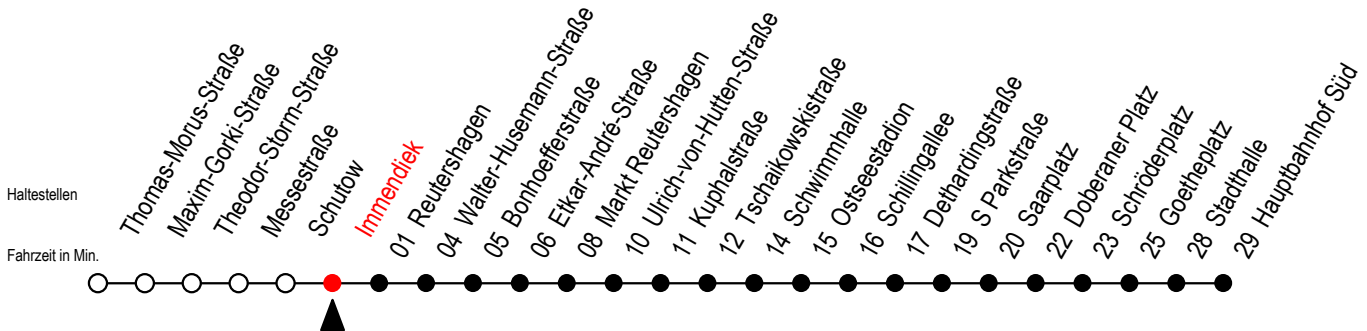

25 Immendiek

Gültig ab 28.06.2022

Alle Angaben ohne Gewähr

Richtung: Hauptbahnhof Süd über Markt Reutershagen - Doberaner Platz

geänderte Linienführung ab Doberaner Platz

Uhr Montag - Freitag

Uhr Samstag

Uhr Sonntag - Feiertag

4	04	34	4	--	4	--					
5	08	38	5	--	5	--					
6	13	43	6	04	34	6	--				
7	13	43	7	04	34	7	--				
8	13	43	8	04	34	8	03	33			
9	13	43	9	04	28	43	58	9	03	33	
10	13	43	10	13	28	43	58	10	03	33	
11	13	43	11	13	28	43	58	11	03	33	59
12	13	43	12	13	28	43	58	12	29	59	
13	13	43	13	13	28	43	58	13	29	59	
14	13	43	14	13	28	43	58	14	29	59	
15	13	43	15	13	28	43	58	15	29	59	
16	13	43	16	13	28	43	58	16	29	59	
17	13	43	17	13	28	43	58	17	29	59	
18	14	44	18	14	29	44	59	18	29	59	
19	14	44	19	14	29	44	59	19	29	59	
20	14	34	20	14	34	20	34				
21	04	34	21	04	34	21	04	34			
22	04	34	22	04	34	22	04	34			
23	04	34	23	04	34	23	04	34			