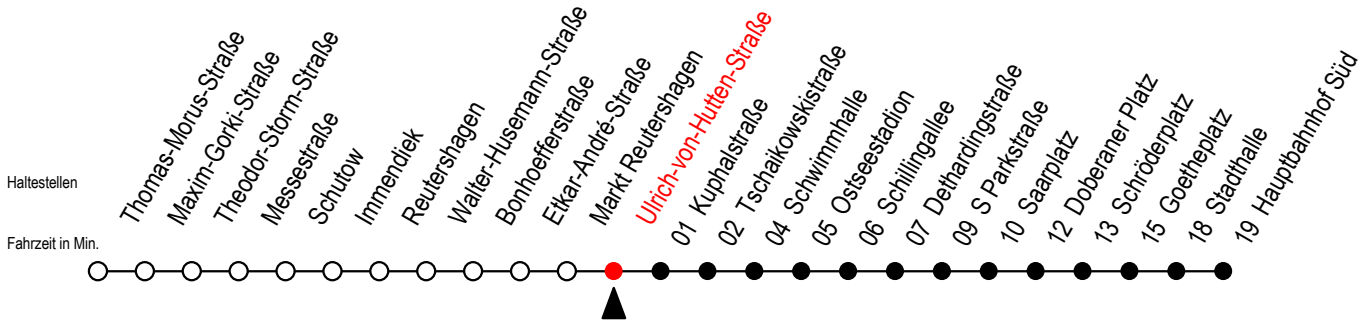

25 Ulrich-von-Hutten-Straße

Gültig ab 28.06.2022

Alle Angaben ohne Gewähr

Richtung: Hauptbahnhof Süd über Doberaner Platz

geänderte Linienführung ab Doberaner Platz

Uhr Montag - Freitag							Uhr Samstag				Uhr Sonntag - Feiertag					
4	14	44					4	--				4	--			
5	03	18	33	48			5	--				5	--			
6	03	14	24	34	44	54	6	14	44			6	--			
7	04	14	24	34	44	54	7	14	44			7	--			
8	04	14	24	34	44	54	8	14	44			8	13	43		
9	04	14	24	34	44	54	9	14	39	54		9	13	43		
10	04	14	24	34	44	54	10	09	24	39	54	10	13	43		
11	04	14	24	34	44	54	11	09	24	39	54	11	13	43		
12	04	14	24	34	44	54	12	09	24	39	54	12	09	24	39	54
13	04	14	24	34	44	54	13	09	24	39	54	13	09	24	39	54
14	04	14	24	34	44	54	14	09	24	39	54	14	09	24	39	54
15	04	14	24	34	44	54	15	09	24	39	54	15	09	24	39	54
16	04	14	24	34	44	54	16	09	24	39	54	16	09	24	39	54
17	04	14	24	34	44	54	17	09	24	39	54	17	09	24	39	54
18	09	24	39	54			18	09	24	39	54	18	09	24	39	54
19	09	24	39	54			19	09	24	39	54	19	09	24	39	54
20	09	24	44				20	09	24	44		20	09	24	44	
21	14	44					21	14	44			21	14	44		
22	14	44					22	14	44			22	14	44		
23	14	44					23	14	44			23	14	44		