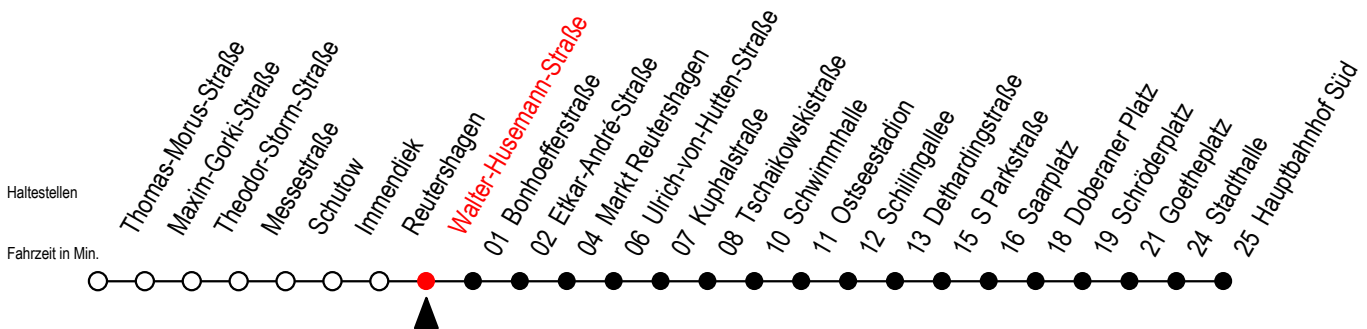

# 25 Walter-Husemann-Straße

Gültig ab 28.06.2022

Alle Angaben ohne Gewähr

Richtung: Hauptbahnhof Süd über Markt Reutershagen - Doberaner Platz

geänderte Linienführung ab Doberaner Platz

## Uhr Montag - Freitag