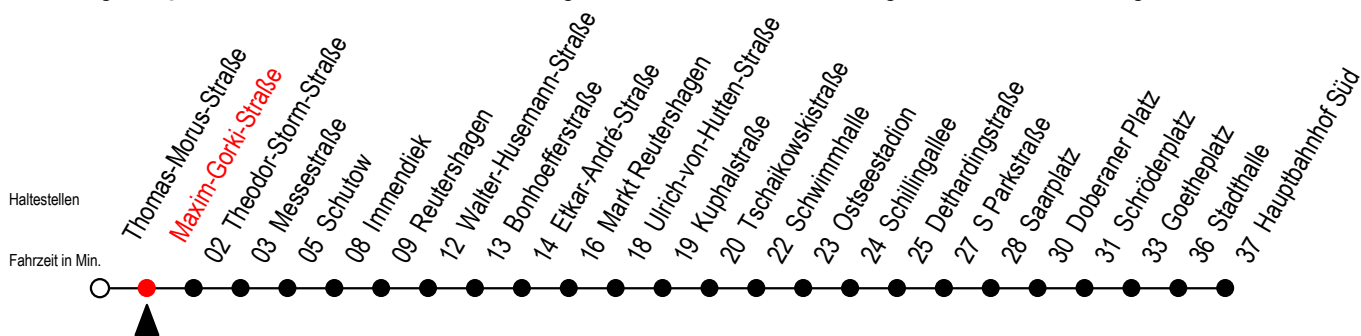

# 25 Maxim-Gorki-Straße

Gültig ab 28.06.2022

Alle Angaben ohne Gewähr

Richtung: Hauptbahnhof Süd über Markt Reutershagen - Doberaner Platz

geänderte Linienführung ab Doberaner Platz

## Uhr Montag - Freitag

## Uhr Samstag