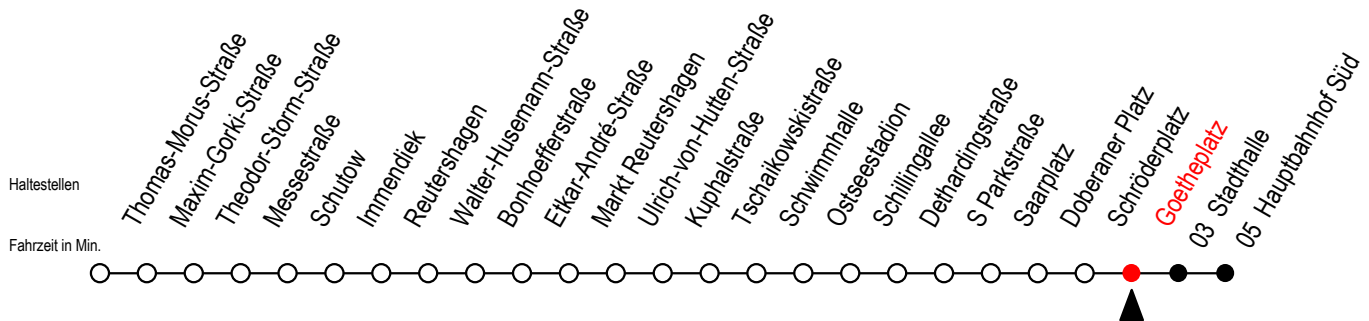

25 Goetheplatz

Gültig ab 28.06.2022

Alle Angaben ohne Gewähr

Richtung: Hauptbahnhof Süd

geänderte Linienführung ab Doberaner Platz

Uhr Montag - Freitag

Uhr Samstag

Uhr Sonntag - Feiertag

4	36	4	--	4	--
5	06 20 35 50	5	--	5	--
6	05 20 31 41 51	6	36	6	--
7	01 11 21 31 41 51	7	06 36	7	--
8	01 06 11 16 21 31 41 51	8	06 36	8	35
9	01 11 21 31 41 51	9	06 36 56	9	05 35
10	01 11 21 31 41 51	10	11 26 41 56	10	05 35
11	01 11 21 31 41 51	11	11 26 41 56	11	05 35
12	01 11 21 31 41 51	12	11 26 41 56	12	05 26 41 56
13	01 11 21 31 41 51	13	11 26 41 56	13	11 26 41 56
14	01 11 21 31 41 51	14	11 26 41 56	14	11 26 41 56
15	01 11 21 31 41 51	15	11 26 41 56	15	11 26 41 56
16	01 11 21 31 41 51	16	11 26 41 56	16	11 26 41 56
17	01 11 21 31 41 51	17	11 26 41 56	17	11 26 41 56
18	01 11 26 41 56	18	11 26 41 56	18	11 26 41 56
19	11 26 41 56	19	11 26 41 56	19	11 26 41 56
20	11 26 41	20	11 26 41	20	11 26 41
21	06 36	21	06 36	21	06 36
22	06 36	22	06 36	22	06 36
23	06 36	23	06 36	23	06 36
0	06	0	06	0	06