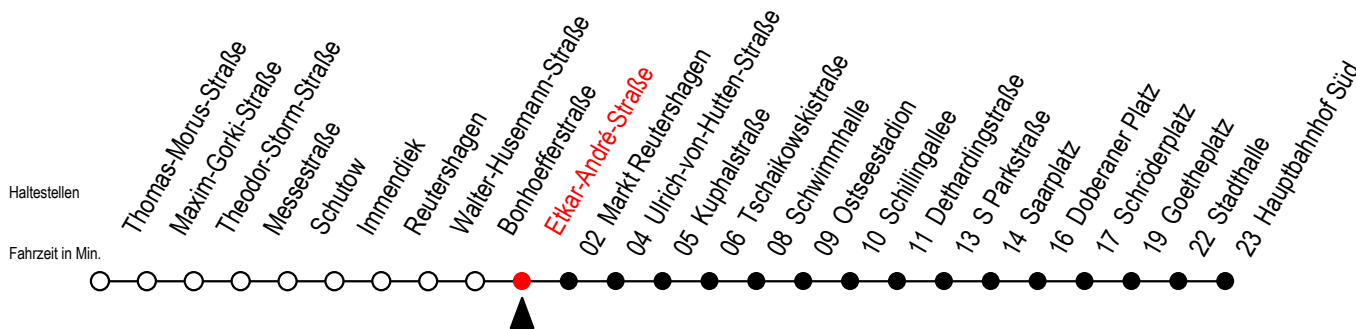

25 Etkar-André-Straße

Gültig ab 28.06.2022

Alle Angaben ohne Gewähr

Richtung: Hauptbahnhof Süd über Markt Reutershagen - Doberaner Platz

geänderte Linienführung ab Doberaner Platz

Uhr Montag - Freitag

Uhr Samstag

Uhr Sonntag - Feiertag

4	10	40	4	--	4	--				
5	15	45	5	--	5	--				
6	20	50	6	10	40	6	--			
7	20	50	7	10	40	7	--			
8	20	50	8	10	40	8	10	40		
9	20	50	9	10	35	50	9	10	40	
10	20	50	10	05	20	35	50	10	10	40
11	20	50	11	05	20	35	50	11	10	40
12	20	50	12	05	20	35	50	12	06	36
13	20	50	13	05	20	35	50	13	06	36
14	20	50	14	05	20	35	50	14	06	36
15	20	50	15	05	20	35	50	15	06	36
16	20	50	16	05	20	35	50	16	06	36
17	20	50	17	05	20	35	50	17	06	36
18	21	51	18	05	21	36	51	18	06	36
19	21	51	19	06	21	36	51	19	06	36
20	21	40	20	06	21	40	20	06	40	
21	10	40	21	10	40	21	10	40		
22	10	40	22	10	40	22	10	40		
23	10	40	23	10	40	23	10	40		