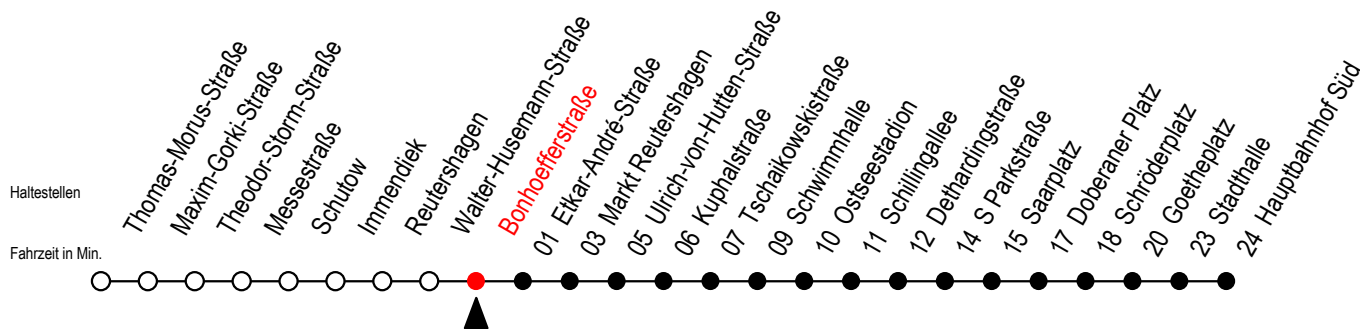

# 25 Bonhoefferstraße

Gültig ab 28.06.2022

Alle Angaben ohne Gewähr

Richtung: Hauptbahnhof Süd über Markt Reutershagen - Doberaner Platz

geänderte Linienführung ab Doberaner Platz

## Uhr Montag - Freitag

## Uhr Samstag