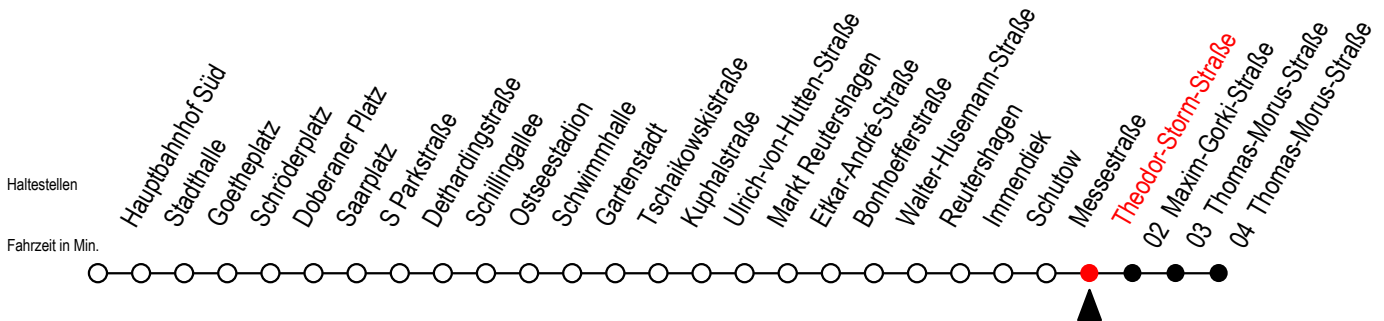

25 Theodor-Storm-Straße

Gültig ab 28.06.2022

Alle Angaben ohne Gewähr

Richtung: Thomas-Morus-Straße

Uhr Montag - Freitag		Uhr Samstag		Uhr Sonntag - Feiertag	
4	58	4	--	4	--
5	28	5	--	5	--
6	00 30	6	28 58	6	--
7	03 33	7	28 58	7	--
8	03 33	8	28 58	8	28 58
9	03 33	9	28 58	9	28 58
10	03 33	10	17 32 47	10	28 58
11	03 33	11	02 17 32 47	11	28 58
12	03 33	12	02 17 32 47	12	28 59
13	03 33	13	02 17 32 47	13	29 59
14	03 33	14	02 17 32 47	14	29 59
15	03 33	15	02 17 32 47	15	29 59
16	03 33	16	02 17 32 47	16	29 59
17	03 33	17	02 17 32 47	17	29 59
18	03 33	18	02 17 32 47	18	29 59
19	03 31	19	02 16 31 46	19	29 59
20	01 31	20	01 16 31 46	20	29 59
21	01 28 58	21	01 16 28 58	21	28 58
22	28 58	22	28 58	22	28 58
23	28 58	23	28 58	23	28 58
0	28	0	28	0	28