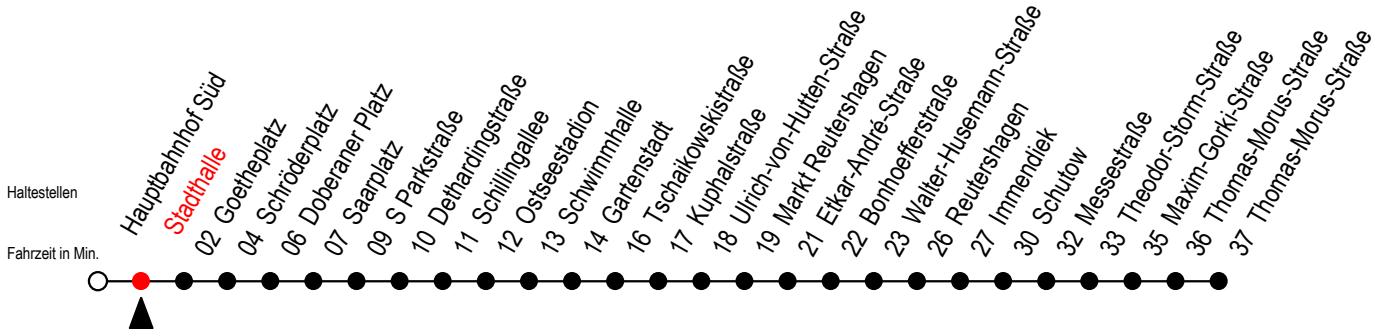

25 Stadthalle

Gültig ab 28.06.2022

Alle Angaben ohne Gewähr

Richtung: Thomas-Morus-Straße über Doberaner Platz

geänderte Linienführung mit zum Teil geänderten Abfahrtshaltestellen

Uhr Montag - Freitag

Uhr Samstag

Uhr Sonntag - Feiertag

4	21 51	4	--	4	--
5	11 ^M 26 41 ^M 56	5	51	5	--
6	08 ^M 18 ^M 28 38 ^M 48 ^M 58	6	21 51	6	--
7	08 ^M 18 ^M 28 38 ^M 48 ^M 58	7	21 51	7	50
8	08 ^M 18 ^M 28 38 ^M 48 ^M 58	8	21 51	8	20 50
9	08 ^M 18 ^M 28 38 ^M 48 ^M 58	9	21 42 57	9	20 50
10	08 ^M 18 ^M 28 38 ^M 48 ^M 58	10	12 27 42 57	10	20 50
11	08 ^M 18 ^M 28 38 ^M 48 ^M 58	11	12 27 42 57	11	20 50
12	08 ^M 18 ^M 28 38 ^M 48 ^M 58	12	12 27 42 57	12	10 ^M 25 40 ^M 55
13	08 ^M 18 ^M 28 38 ^M 48 ^M 58	13	12 27 42 57	13	10 ^M 25 40 ^M 55
14	08 ^M 18 ^M 28 38 ^M 48 ^M 58	14	12 27 42 57	14	10 ^M 25 40 ^M 55
15	08 ^M 18 ^M 28 38 ^M 48 ^M 58	15	12 27 42 57	15	10 ^M 25 40 ^M 55
16	08 ^M 18 ^M 28 38 ^M 48 ^M 58	16	12 27 42 57	16	10 ^M 25 40 ^M 55
17	08 ^M 18 ^M 28 38 ^M 48 ^M 58	17	12 27 42 57	17	10 ^M 25 40 ^M 55
18	08 ^M 18 ^M 28 42 ^M 57	18	12 27 42 57	18	10 ^M 25 40 ^M 55
19	12 ^M 27 42 ^M 57	19	12 27 42 57	19	10 ^M 25 40 ^M 55
20	12 ^M 27 42 ^M 51	20	12 27 42 51	20	10 ^M 25 40 ^M 51
21	21 51	21	21 51	21	21 51
22	21 51	22	21 51	22	21 51
23	21 51	23	21 51	23	21 51

M = fährt bis Markt Reutershagen