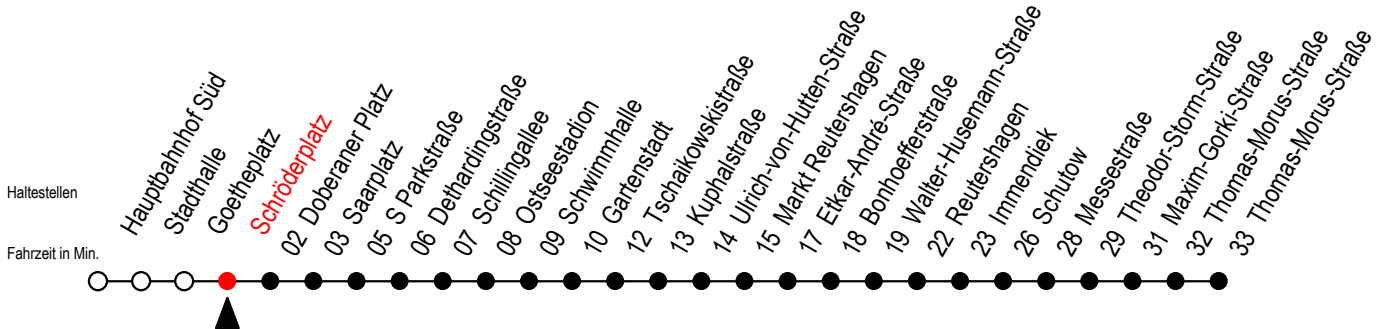

25 Schröderplatz

Gültig ab 28.06.2022

Alle Angaben ohne Gewähr

Richtung: Thomas-Morus-Straße über Doberaner Platz

geänderte Linienführung mit zum Teil geänderten Abfahrthaltestellen

Uhr Montag - Freitag				Uhr Samstag				Uhr Sonntag - Feiertag				
4	25	55		4	--			4	--			
5	15 ^M	30	45 ^M	5	55			5	--			
6	00	12 ^M	22 ^M 32	6	25	55		6	--			
7	02	12 ^M	22 ^M 32	7	25	55		7	54			
8	02	12 ^M	22 ^M 32	8	25	55		8	24	54		
9	02	12 ^M	22 ^M 32	9	25	46		9	24	54		
10	02	12 ^M	22 ^M 32	10	01	16	31	46	10	24	54	
11	02	12 ^M	22 ^M 32	11	01	16	31	46	11	24	54	
12	02	12 ^M	22 ^M 32	12	01	16	31	46	12	14 ^M	29	44 ^M 59
13	02	12 ^M	22 ^M 32	13	01	16	31	46	13	14 ^M	29	44 ^M 59
14	02	12 ^M	22 ^M 32	14	01	16	31	46	14	14 ^M	29	44 ^M 59
15	02	12 ^M	22 ^M 32	15	01	16	31	46	15	14 ^M	29	44 ^M 59
16	02	12 ^M	22 ^M 32	16	01	16	31	46	16	14 ^M	29	44 ^M 59
17	02	12 ^M	22 ^M 32	17	01	16	31	46	17	14 ^M	29	44 ^M 59
18	02	12 ^M	22 ^M 32	18	01	16	31	46	18	14 ^M	29	44 ^M 59
19	01	16 ^M	31	19	01	16	31	46	19	14 ^M	29	44 ^M 59
20	01	16 ^M	31	20	01	16	31	46	20	14 ^M	29	44 ^M 55
					55							
21	25	55		21	25	55			21	25	55	
22	25	55		22	25	55			22	25	55	
23	25	55		23	25	55			23	25	55	

M = fährt bis Markt Reutershagen