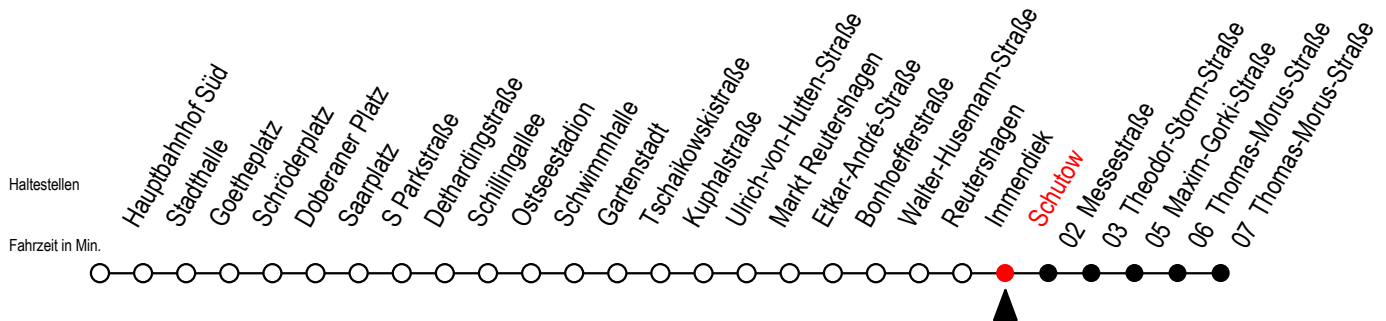

25 Schutow

Gültig ab 28.06.2022

Alle Angaben ohne Gewähr

Richtung: Thomas-Morus-Straße

Uhr Montag - Freitag

Uhr Samstag

Uhr Sonntag - Feiertag

4	54	4	--	4	--
5	24 56	5	--	5	--
6	26 59	6	24 54	6	--
7	29 59	7	24 54	7	--
8	29 59	8	24 54	8	24 54
9	29 59	9	24 54	9	24 54
10	29 59	10	13 28 43 58	10	24 54
11	29 59	11	13 28 43 58	11	24 54
12	29 59	12	13 28 43 58	12	24 55
13	29 59	13	13 28 43 58	13	25 55
14	29 59	14	13 28 43 58	14	25 55
15	29 59	15	13 28 43 58	15	25 55
16	29 59	16	13 28 43 58	16	25 55
17	29 59	17	13 28 43 58	17	25 55
18	29 59	18	13 28 43 58	18	25 55
19	27 57	19	12 27 42 57	19	25 55
20	27 57	20	12 27 42 57	20	25 55
21	24 54	21	12 24 54	21	24 54
22	24 54	22	24 54	22	24 54
23	24 54	23	24 54	23	24 54
0	24	0	24	0	24