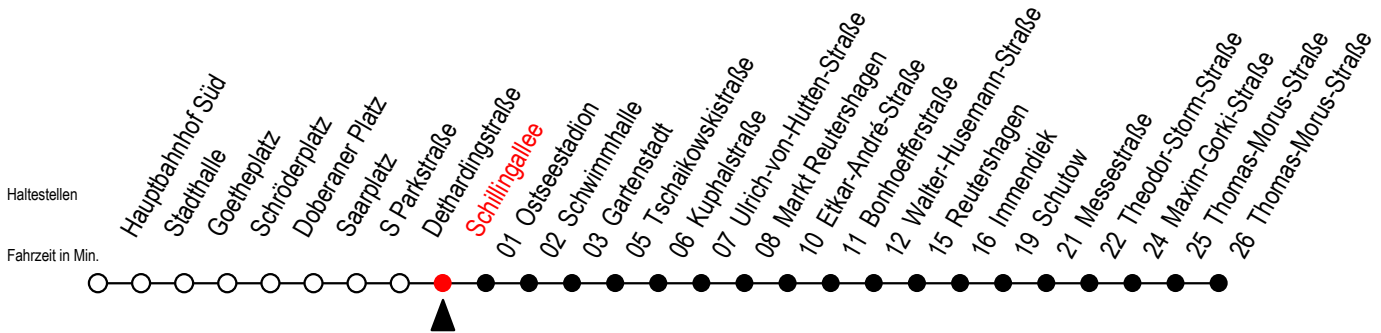

25 Schillingallee

Gültig ab 28.06.2022

Alle Angaben ohne Gewähr

Richtung: Thomas-Morus-Straße

Uhr Montag - Freitag		Uhr Samstag		Uhr Sonntag - Feiertag	
4	36	4	--	4	--
5	06 22 ^M 37 52 ^M	5	--	5	--
6	07 19 ^M 29 ^M 39 49 ^M 59 ^M	6	06 36	6	--
7	09 19 ^M 29 ^M 39 49 ^M 59 ^M	7	06 36	7	--
8	09 19 ^M 29 ^M 39 49 ^M 59 ^M	8	06 36	8	05 35
9	09 19 ^M 29 ^M 39 49 ^M 59 ^M	9	06 36 53	9	05 35
10	09 19 ^M 29 ^M 39 49 ^M 59 ^M	10	08 23 38 53	10	05 35
11	09 19 ^M 29 ^M 39 49 ^M 59 ^M	11	08 23 38 53	11	05 35
12	09 19 ^M 29 ^M 39 49 ^M 59 ^M	12	08 23 38 53	12	05 21 ^M 36 51 ^M
13	09 19 ^M 29 ^M 39 49 ^M 59 ^M	13	08 23 38 53	13	06 21 ^M 36 51 ^M
14	09 19 ^M 29 ^M 39 49 ^M 59 ^M	14	08 23 38 53	14	06 21 ^M 36 51 ^M
15	09 19 ^M 29 ^M 39 49 ^M 59 ^M	15	08 23 38 53	15	06 21 ^M 36 51 ^M
16	09 19 ^M 29 ^M 39 49 ^M 59 ^M	16	08 23 38 53	16	06 21 ^M 36 51 ^M
17	09 19 ^M 29 ^M 39 49 ^M 59 ^M	17	08 23 38 53	17	06 21 ^M 36 51 ^M
18	09 19 ^M 29 ^M 39 53 ^M	18	08 23 38 53	18	06 21 ^M 36 51 ^M
19	08 23 ^M 38 53 ^M	19	08 23 38 53	19	06 21 ^M 36 51 ^M
20	08 23 ^M 38 53 ^M	20	08 23 38 53	20	06 21 ^M 36 51 ^M
21	06 36	21	06 36	21	06 36
22	06 36	22	06 36	22	06 36
23	06 36	23	06 36	23	06 36
0	06	0	06	0	06

M = fährt bis Markt Reutershagen