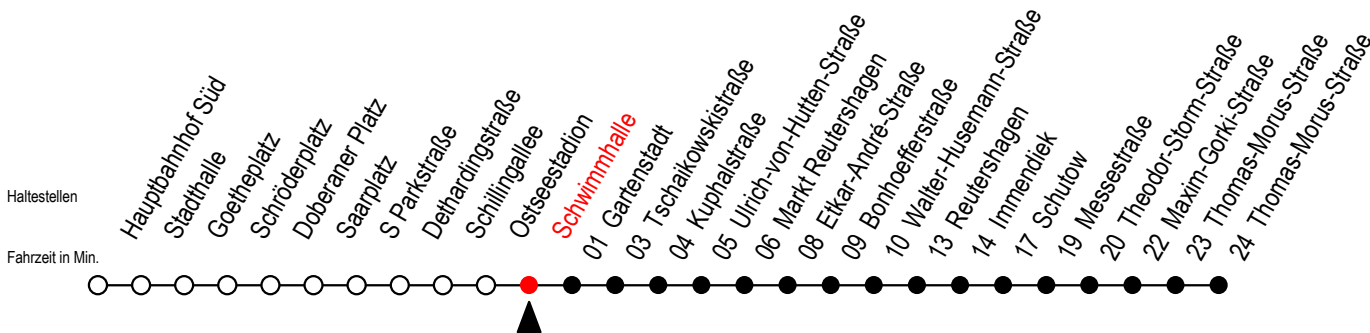

25 Schwimmhalle

Gültig ab 28.06.2022

Alle Angaben ohne Gewähr

Richtung: Thomas-Morus-Straße

Uhr Montag - Freitag						Uhr Samstag				Uhr Sonntag - Feiertag				
4	37					4	--			4	--			
5	07	24 ^M	39	54 ^M		5	--			5	--			
6	09	22 ^M	32 ^M	42	52 ^M	6	07	37		6	--			
7	02 ^M	12	22 ^M	32 ^M	42	52 ^M	7	07	37	7	--			
8	02 ^M	12	22 ^M	32 ^M	42	52 ^M	8	07	37	8	07	37		
9	02 ^M	12	22 ^M	32 ^M	42	52 ^M	9	07	37	56	9	07	37	
10	02 ^M	12	22 ^M	32 ^M	42	52 ^M	10	11	26	41	56	10	07	37
11	02 ^M	12	22 ^M	32 ^M	42	52 ^M	11	11	26	41	56	11	07	37
12	02 ^M	12	22 ^M	32 ^M	42	52 ^M	12	11	26	41	56	12	07	23 ^M 38 53 ^M
13	02 ^M	12	22 ^M	32 ^M	42	52 ^M	13	11	26	41	56	13	08	23 ^M 38 53 ^M
14	02 ^M	12	22 ^M	32 ^M	42	52 ^M	14	11	26	41	56	14	08	23 ^M 38 53 ^M
15	02 ^M	12	22 ^M	32 ^M	42	52 ^M	15	11	26	41	56	15	08	23 ^M 38 53 ^M
16	02 ^M	12	22 ^M	32 ^M	42	52 ^M	16	11	26	41	56	16	08	23 ^M 38 53 ^M
17	02 ^M	12	22 ^M	32 ^M	42	52 ^M	17	11	26	41	56	17	08	23 ^M 38 53 ^M
18	02 ^M	12	22 ^M	32 ^M	42	55 ^M	18	11	26	41	55	18	08	23 ^M 38 53 ^M
19	10	25 ^M	40	55 ^M		19	10	25	40	55	19	08	23 ^M 38 53 ^M	
20	10	25 ^M	40	55 ^M		20	10	25	40	55	20	08	23 ^M 38 53 ^M	
21	07	37				21	07	37		21	07	37		
22	07	37				22	07	37		22	07	37		
23	07	37				23	07	37		23	07	37		
0	07					0	07			0	07			

M = fährt bis Markt Reutershagen