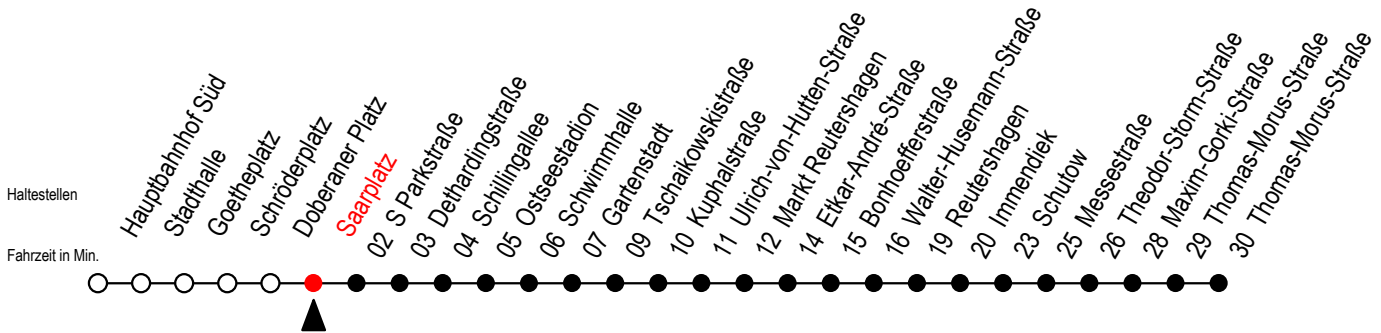

25 Saarplatz

Gültig ab 28.06.2022

Alle Angaben ohne Gewähr

Richtung: Thomas-Morus-Straße

Uhr Montag - Freitag		Uhr Samstag		Uhr Sonntag - Feiertag	
4	32	4	--	4	--
5	02 19 ^M 34 49 ^M	5	--	5	--
6	04 15 ^M 25 ^M 35 45 ^M 55 ^M	6	02 32	6	--
7	05 15 ^M 25 ^M 35 45 ^M 55 ^M	7	02 32	7	--
8	05 15 ^M 25 ^M 35 45 ^M 55 ^M	8	02 32	8	01 31
9	05 15 ^M 25 ^M 35 45 ^M 55 ^M	9	02 32 49	9	01 31
10	05 15 ^M 25 ^M 35 45 ^M 55 ^M	10	04 19 34 49	10	01 31
11	05 15 ^M 25 ^M 35 45 ^M 55 ^M	11	04 19 34 49	11	01 31
12	05 15 ^M 25 ^M 35 45 ^M 55 ^M	12	04 19 34 49	12	01 18 ^M 33 48 ^M
13	05 15 ^M 25 ^M 35 45 ^M 55 ^M	13	04 19 34 49	13	03 18 ^M 33 48 ^M
14	05 15 ^M 25 ^M 35 45 ^M 55 ^M	14	04 19 34 49	14	03 18 ^M 33 48 ^M
15	05 15 ^M 25 ^M 35 45 ^M 55 ^M	15	04 19 34 49	15	03 18 ^M 33 48 ^M
16	05 15 ^M 25 ^M 35 45 ^M 55 ^M	16	04 19 34 49	16	03 18 ^M 33 48 ^M
17	05 15 ^M 25 ^M 35 45 ^M 55 ^M	17	04 19 34 49	17	03 18 ^M 33 48 ^M
18	05 15 ^M 25 ^M 35 50 ^M	18	04 19 34 50	18	03 18 ^M 33 48 ^M
19	05 20 ^M 35 50 ^M	19	05 20 35 50	19	03 18 ^M 33 48 ^M
20	05 20 ^M 35 50 ^M	20	05 20 35 50	20	03 18 ^M 33 48 ^M
21	02 32	21	02 32	21	02 32
22	02 32	22	02 32	22	02 32
23	02 32	23	02 32	23	02 32
0	02	0	02	0	02

M = fährt bis Markt Reutershagen