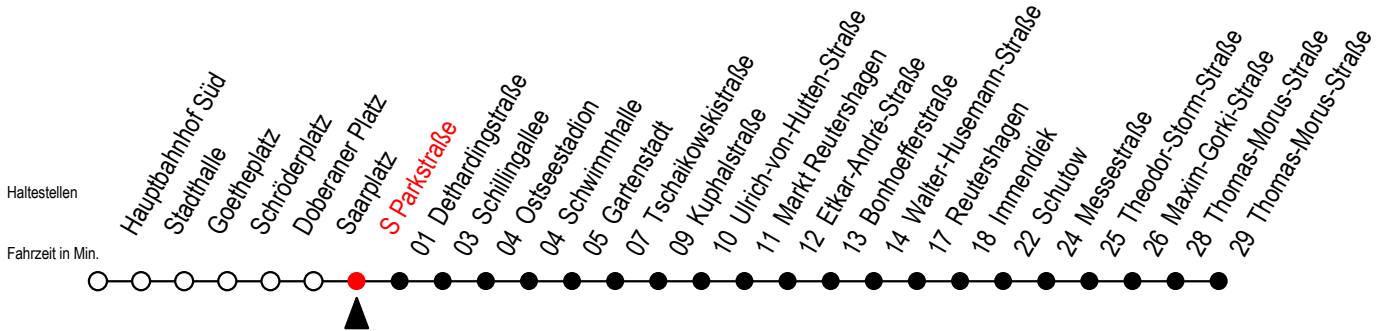

25 S Parkstraße

Gültig ab 28.06.2022

Alle Angaben ohne Gewähr

Richtung: Thomas-Morus-Straße

Uhr Montag - Freitag		Uhr Samstag		Uhr Sonntag - Feiertag	
4	33	4	--	4	--
5	03 20 ^M 35 50 ^M	5	--	5	--
6	05 17 ^M 27 ^M 37 47 ^M 57 ^M	6	03 33	6	--
7	07 17 ^M 27 ^M 37 47 ^M 57 ^M	7	03 33	7	--
8	07 17 ^M 27 ^M 37 47 ^M 57 ^M	8	03 33	8	02 32
9	07 17 ^M 27 ^M 37 47 ^M 57 ^M	9	03 33 51	9	02 32
10	07 17 ^M 27 ^M 37 47 ^M 57 ^M	10	06 21 36 51	10	02 32
11	07 17 ^M 27 ^M 37 47 ^M 57 ^M	11	06 21 36 51	11	02 32
12	07 17 ^M 27 ^M 37 47 ^M 57 ^M	12	06 21 36 51	12	02 19 ^M 34 49 ^M
13	07 17 ^M 27 ^M 37 47 ^M 57 ^M	13	06 21 36 51	13	04 19 ^M 34 49 ^M
14	07 17 ^M 27 ^M 37 47 ^M 57 ^M	14	06 21 36 51	14	04 19 ^M 34 49 ^M
15	07 17 ^M 27 ^M 37 47 ^M 57 ^M	15	06 21 36 51	15	04 19 ^M 34 49 ^M
16	07 17 ^M 27 ^M 37 47 ^M 57 ^M	16	06 21 36 51	16	04 19 ^M 34 49 ^M
17	07 17 ^M 27 ^M 37 47 ^M 57 ^M	17	06 21 36 51	17	04 19 ^M 34 49 ^M
18	07 17 ^M 27 ^M 37 51 ^M	18	06 21 36 51	18	04 19 ^M 34 49 ^M
19	06 21 ^M 36 51 ^M	19	06 21 36 51	19	04 19 ^M 34 49 ^M
20	06 21 ^M 36 51 ^M	20	06 21 36 51	20	04 19 ^M 34 49 ^M
21	03 33	21	03 33	21	03 33
22	03 33	22	03 33	22	03 33
23	03 33	23	03 33	23	03 33
0	03	0	03	0	03

M = fährt bis Markt Reutershagen