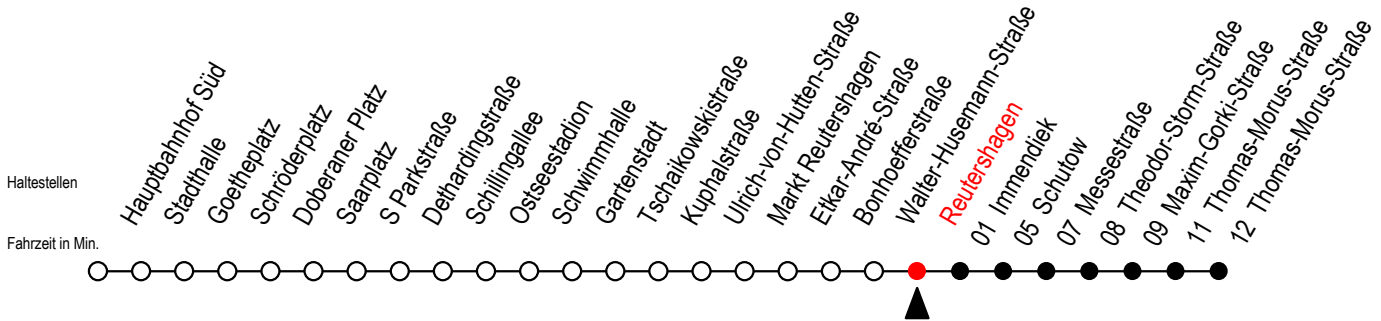

25 Reutershagen

Gültig ab 28.06.2022

Alle Angaben ohne Gewähr

Richtung: Thomas-Morus-Straße

Uhr Montag - Freitag

Uhr Samstag

Uhr Sonntag - Feiertag

4	50	4	--	4	--
5	20 52	5	--	5	--
6	22 55	6	20 50	6	--
7	25 55	7	20 50	7	--
8	25 55	8	20 50	8	20 50
9	25 55	9	20 50	9	20 50
10	25 55	10	09 24 39 54	10	20 50
11	25 55	11	09 24 39 54	11	20 50
12	25 55	12	09 24 39 54	12	20 51
13	25 55	13	09 24 39 54	13	21 51
14	25 55	14	09 24 39 54	14	21 51
15	25 55	15	09 24 39 54	15	21 51
16	25 55	16	09 24 39 54	16	21 51
17	25 55	17	09 24 39 54	17	21 51
18	25 55	18	09 24 39 54	18	21 51
19	23 53	19	08 23 38 53	19	21 51
20	23 53	20	08 23 38 53	20	21 51
21	20 50	21	08 20 50	21	20 50
22	20 50	22	20 50	22	20 50
23	20 50	23	20 50	23	20 50
0	20	0	20	0	20