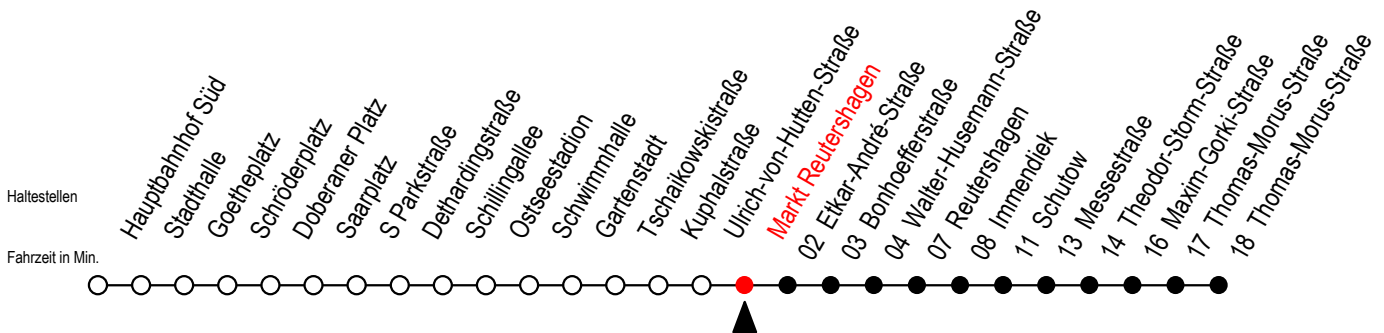

25 Markt Reutershagen

Gültig ab 28.06.2022

Alle Angaben ohne Gewähr

Richtung: Thomas-Morus-Straße

Uhr Montag - Freitag

Uhr Samstag

Uhr Sonntag - Feiertag

| | | | | | |
|-----------|-------|-----------|-------------|-----------|-------|
| 4 | 44 | 4 | -- | 4 | -- |
| 5 | 14 45 | 5 | -- | 5 | -- |
| 6 | 15 48 | 6 | 14 44 | 6 | -- |
| 7 | 18 48 | 7 | 14 44 | 7 | -- |
| 8 | 18 48 | 8 | 14 44 | 8 | 13 43 |
| 9 | 18 48 | 9 | 14 44 | 9 | 13 43 |
| 10 | 18 48 | 10 | 02 17 32 47 | 10 | 13 43 |
| 11 | 18 48 | 11 | 02 17 32 47 | 11 | 13 43 |
| 12 | 18 48 | 12 | 02 17 32 47 | 12 | 13 44 |
| 13 | 18 48 | 13 | 02 17 32 47 | 13 | 14 44 |
| 14 | 18 48 | 14 | 02 17 32 47 | 14 | 14 44 |
| 15 | 18 48 | 15 | 02 17 32 47 | 15 | 14 44 |
| 16 | 18 48 | 16 | 02 17 32 47 | 16 | 14 44 |
| 17 | 18 48 | 17 | 02 17 32 47 | 17 | 14 44 |
| 18 | 18 48 | 18 | 02 17 32 47 | 18 | 14 44 |
| 19 | 16 46 | 19 | 01 16 31 46 | 19 | 14 44 |
| 20 | 16 46 | 20 | 01 16 31 46 | 20 | 14 44 |
| 21 | 14 44 | 21 | 01 14 44 | 21 | 14 44 |
| 22 | 14 44 | 22 | 14 44 | 22 | 14 44 |
| 23 | 14 44 | 23 | 14 44 | 23 | 14 44 |
| 0 | 14 | 0 | 14 | 0 | 14 |