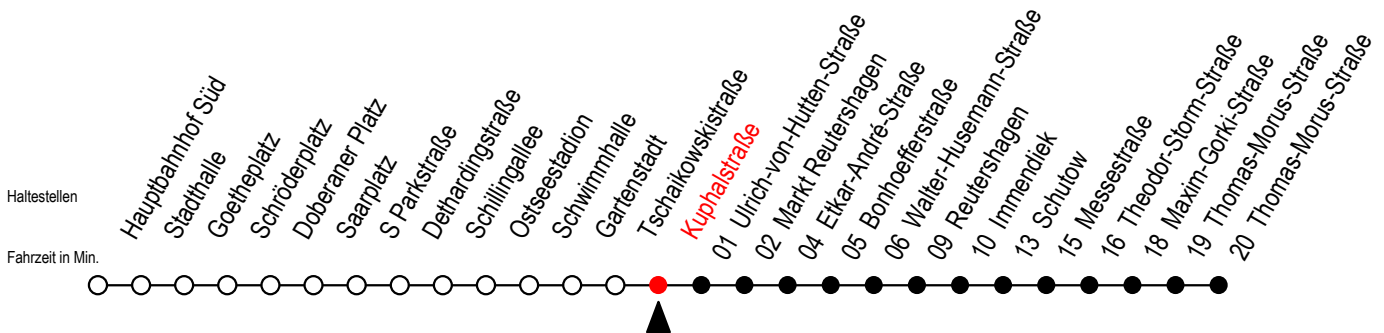

25 Kuphalstraße

Gültig ab 28.06.2022

Alle Angaben ohne Gewähr

Richtung: Thomas-Morus-Straße

Uhr Montag - Freitag		Uhr Samstag		Uhr Sonntag - Feiertag	
4	41	4	--	4	--
5	11 28 ^M 43 58 ^M	5	--	5	--
6	13 25 ^M 35 ^M 45 55 ^M	6	11 41	6	--
7	05 ^M 15 25 ^M 35 ^M 45 55 ^M	7	11 41	7	--
8	05 ^M 15 25 ^M 35 ^M 45 55 ^M	8	11 41	8	10 40
9	05 ^M 15 25 ^M 35 ^M 45 55 ^M	9	11 41 59	9	10 40
10	05 ^M 15 25 ^M 35 ^M 45 55 ^M	10	14 29 44 59	10	10 40
11	05 ^M 15 25 ^M 35 ^M 45 55 ^M	11	14 29 44 59	11	10 40
12	05 ^M 15 25 ^M 35 ^M 45 55 ^M	12	14 29 44 59	12	10 27 ^M 42 57 ^M
13	05 ^M 15 25 ^M 35 ^M 45 55 ^M	13	14 29 44 59	13	12 27 ^M 42 57 ^M
14	05 ^M 15 25 ^M 35 ^M 45 55 ^M	14	14 29 44 59	14	12 27 ^M 42 57 ^M
15	05 ^M 15 25 ^M 35 ^M 45 55 ^M	15	14 29 44 59	15	12 27 ^M 42 57 ^M
16	05 ^M 15 25 ^M 35 ^M 45 55 ^M	16	14 29 44 59	16	12 27 ^M 42 57 ^M
17	05 ^M 15 25 ^M 35 ^M 45 55 ^M	17	14 29 44 59	17	12 27 ^M 42 57 ^M
18	05 ^M 15 25 ^M 35 ^M 45 59 ^M	18	14 29 44 59	18	12 27 ^M 42 57 ^M
19	14 29 ^M 44 59 ^M	19	14 29 44 59	19	12 27 ^M 42 57 ^M
20	14 29 ^M 44 59 ^M	20	14 29 44 59	20	12 27 ^M 42 57 ^M
21	11 41	21	11 41	21	11 41
22	11 41	22	11 41	22	11 41
23	11 41	23	11 41	23	11 41
0	11	0	11	0	11

M = fährt bis Markt Reutershagen