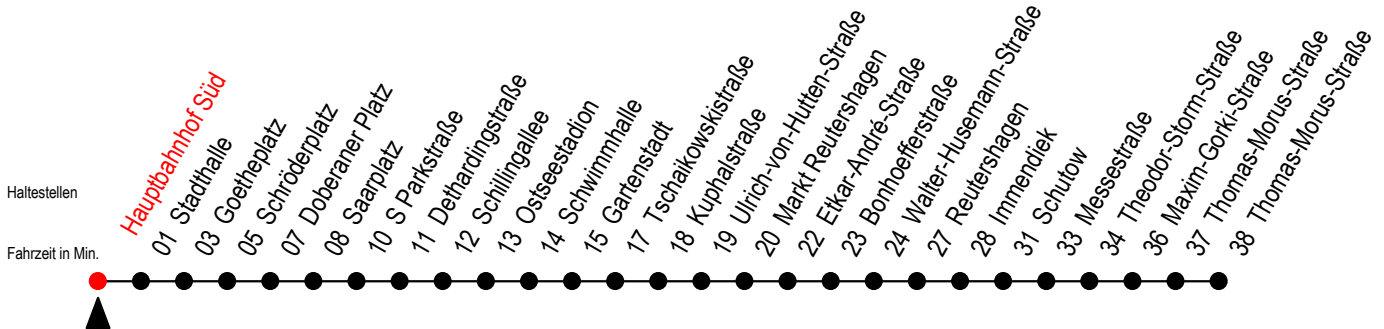

25 Hauptbahnhof Süd

Gültig ab 28.06.2022

Alle Angaben ohne Gewähr

Richtung: Thomas-Morus-Straße über Doberaner Platz

geänderte Linienführung mit zum Teil geänderten Abfahrtshaltestellen

Uhr Montag - Freitag

Uhr Samstag

Uhr Sonntag - Feiertag

4	21 51	4	--	4	--
5	10 ^M 25 40 ^M 55	5	51	5	--
6	07 ^M 17 ^M 27 37 ^M 47 ^M 57	6	21 51	6	--
7	07 ^M 17 ^M 27 37 ^M 47 ^M 57	7	21 51	7	49
8	07 ^M 17 ^M 27 37 ^M 47 ^M 57	8	21 51	8	19 49
9	07 ^M 17 ^M 27 37 ^M 47 ^M 57	9	21 41 56	9	19 49
10	07 ^M 17 ^M 27 37 ^M 47 ^M 57	10	11 26 41 56	10	19 49
11	07 ^M 17 ^M 27 37 ^M 47 ^M 57	11	11 26 41 56	11	19 49
12	07 ^M 17 ^M 27 37 ^M 47 ^M 57	12	11 26 41 56	12	09 ^M 24 39 ^M 54
13	07 ^M 17 ^M 27 37 ^M 47 ^M 57	13	11 26 41 56	13	09 ^M 24 39 ^M 54
14	07 ^M 17 ^M 27 37 ^M 47 ^M 57	14	11 26 41 56	14	09 ^M 24 39 ^M 54
15	07 ^M 17 ^M 27 37 ^M 47 ^M 57	15	11 26 41 56	15	09 ^M 24 39 ^M 54
16	07 ^M 17 ^M 27 37 ^M 47 ^M 57	16	11 26 41 56	16	09 ^M 24 39 ^M 54
17	07 ^M 17 ^M 27 37 ^M 47 ^M 57	17	11 26 41 56	17	09 ^M 24 39 ^M 54
18	07 ^M 17 ^M 27 41 ^M 56	18	11 26 41 56	18	09 ^M 24 39 ^M 54
19	11 ^M 26 41 ^M 56	19	11 26 41 56	19	09 ^M 24 39 ^M 54
20	11 ^M 26 41 ^M 51	20	11 26 41 51	20	09 ^M 24 39 ^M 51
21	21 51	21	21 51	21	21 51
22	21 51	22	21 51	22	21 51
23	21 51	23	21 51	23	21 51

M = fährt bis Markt Reutershagen