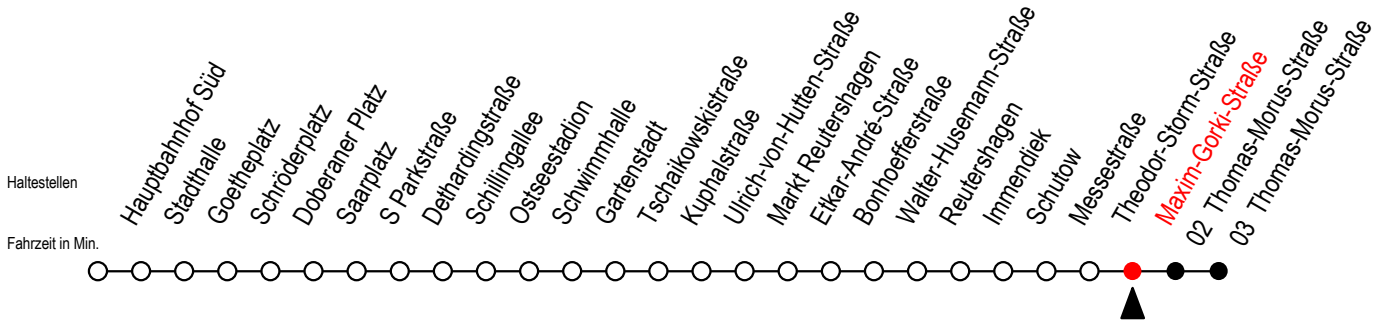

25 Maxim-Gorki-Straße

Gültig ab 28.06.2022

Alle Angaben ohne Gewähr

Richtung: Thomas-Morus-Straße

Uhr Montag - Freitag

Uhr Samstag

Uhr Sonntag - Feiertag

4	59	4	--	4	--
5	29	5	--	5	--
6	01 31	6	29 59	6	--
7	04 34	7	29 59	7	--
8	04 34	8	29 59	8	29 59
9	04 34	9	29 59	9	29 59
10	04 34	10	18 33 48	10	29 59
11	04 34	11	03 18 33 48	11	29 59
12	04 34	12	03 18 33 48	12	29
13	04 34	13	03 18 33 48	13	00 30
14	04 34	14	03 18 33 48	14	00 30
15	04 34	15	03 18 33 48	15	00 30
16	04 34	16	03 18 33 48	16	00 30
17	04 34	17	03 18 33 48	17	00 30
18	04 34	18	03 18 33 48	18	00 30
19	04 32	19	03 17 32 47	19	00 30
20	02 32	20	02 17 32 47	20	00 30
21	02 29 59	21	02 17 29 59	21	00 29 59
22	29 59	22	29 59	22	29 59
23	29 59	23	29 59	23	29 59
0	29	0	29	0	29