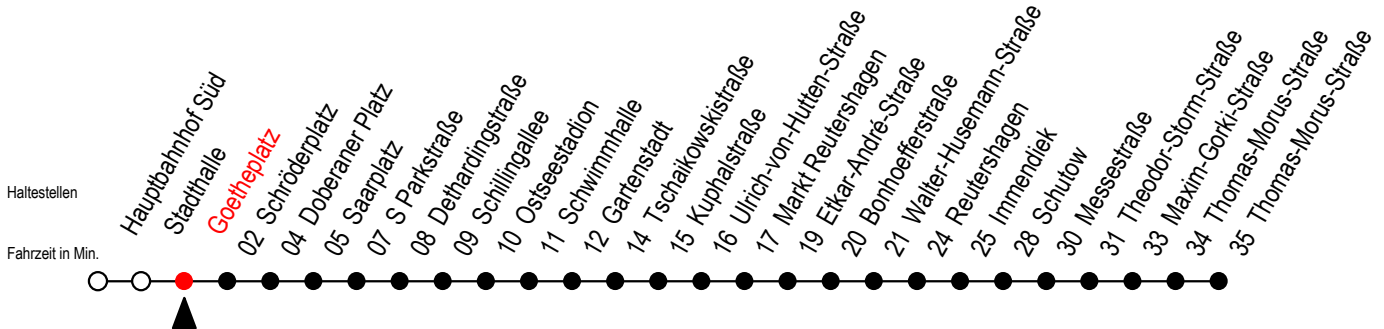

25 Goetheplatz

Gültig ab 28.06.2022

Alle Angaben ohne Gewähr

Richtung: Thomas-Morus-Straße über Doberaner Platz

geänderte Linienführung mit zum Teil geänderten AbfahrtsHaltestellen

Uhr Montag - Freitag

Uhr Samstag

Uhr Sonntag - Feiertag

4	23 53	4	--	4	--
5	13 ^M 28 43 ^M 58	5	53	5	--
6	10 ^M 20 ^M 30 40 ^M 50 ^M	6	23 53	6	--
7	00 10 ^M 20 ^M 30 40 ^M 50 ^M	7	23 53	7	52
8	00 10 ^M 20 ^M 30 40 ^M 50 ^M	8	23 53	8	22 52
9	00 10 ^M 20 ^M 30 40 ^M 50 ^M	9	23 44 59	9	22 52
10	00 10 ^M 20 ^M 30 40 ^M 50 ^M	10	14 29 44 59	10	22 52
11	00 10 ^M 20 ^M 30 40 ^M 50 ^M	11	14 29 44 59	11	22 52
12	00 10 ^M 20 ^M 30 40 ^M 50 ^M	12	14 29 44 59	12	12 ^M 27 42 ^M 57
13	00 10 ^M 20 ^M 30 40 ^M 50 ^M	13	14 29 44 59	13	12 ^M 27 42 ^M 57
14	00 10 ^M 20 ^M 30 40 ^M 50 ^M	14	14 29 44 59	14	12 ^M 27 42 ^M 57
15	00 10 ^M 20 ^M 30 40 ^M 50 ^M	15	14 29 44 59	15	12 ^M 27 42 ^M 57
16	00 10 ^M 20 ^M 30 40 ^M 50 ^M	16	14 29 44 59	16	12 ^M 27 42 ^M 57
17	00 10 ^M 20 ^M 30 40 ^M 50 ^M	17	14 29 44 59	17	12 ^M 27 42 ^M 57
18	00 10 ^M 20 ^M 30 44 ^M 59	18	14 29 44 59	18	12 ^M 27 42 ^M 57
19	14 ^M 29 44 ^M 59	19	14 29 44 59	19	12 ^M 27 42 ^M 57
20	14 ^M 29 44 ^M 53	20	14 29 44 53	20	12 ^M 27 42 ^M 53
21	23 53	21	23 53	21	23 53
22	23 53	22	23 53	22	23 53
23	23 53	23	23 53	23	23 53

M = fährt bis Markt Reutershagen