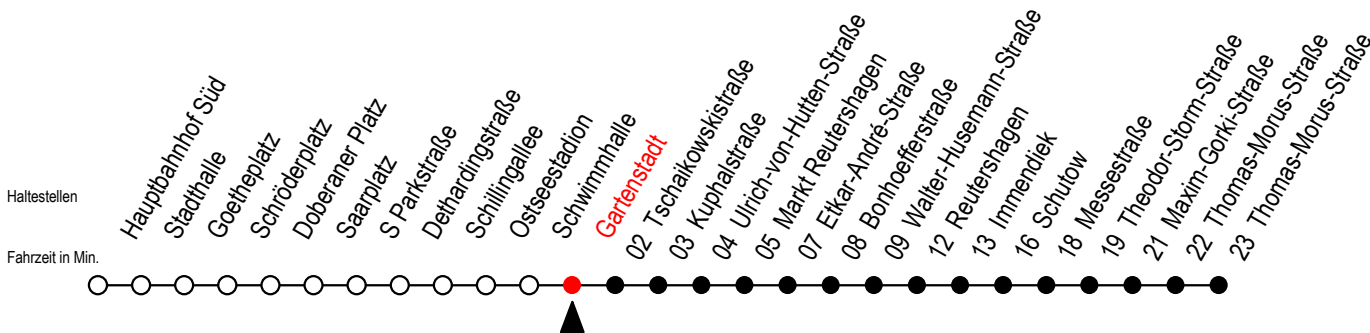

25 Gartenstadt

Gültig ab 28.06.2022

Alle Angaben ohne Gewähr

Richtung: Thomas-Morus-Straße

Uhr Montag - Freitag		Uhr Samstag		Uhr Sonntag - Feiertag	
4	38	4	--	4	--
5	08 25 ^M 40 55 ^M	5	--	5	--
6	10 23 ^M 33 ^M 43 53 ^M	6	08 38	6	--
7	03 ^M 13 23 ^M 33 ^M 43 53 ^M	7	08 38	7	--
8	03 ^M 13 23 ^M 33 ^M 43 53 ^M	8	08 38	8	08 38
9	03 ^M 13 23 ^M 33 ^M 43 53 ^M	9	08 38 57	9	08 38
10	03 ^M 13 23 ^M 33 ^M 43 53 ^M	10	12 27 42 57	10	08 38
11	03 ^M 13 23 ^M 33 ^M 43 53 ^M	11	12 27 42 57	11	08 38
12	03 ^M 13 23 ^M 33 ^M 43 53 ^M	12	12 27 42 57	12	08 24 ^M 39 54 ^M
13	03 ^M 13 23 ^M 33 ^M 43 53 ^M	13	12 27 42 57	13	09 24 ^M 39 54 ^M
14	03 ^M 13 23 ^M 33 ^M 43 53 ^M	14	12 27 42 57	14	09 24 ^M 39 54 ^M
15	03 ^M 13 23 ^M 33 ^M 43 53 ^M	15	12 27 42 57	15	09 24 ^M 39 54 ^M
16	03 ^M 13 23 ^M 33 ^M 43 53 ^M	16	12 27 42 57	16	09 24 ^M 39 54 ^M
17	03 ^M 13 23 ^M 33 ^M 43 53 ^M	17	12 27 42 57	17	09 24 ^M 39 54 ^M
18	03 ^M 13 23 ^M 33 ^M 43 56 ^M	18	12 27 42 56	18	09 24 ^M 39 54 ^M
19	11 26 ^M 41 56 ^M	19	11 26 41 56	19	09 24 ^M 39 54 ^M
20	11 26 ^M 41 56 ^M	20	11 26 41 56	20	09 24 ^M 39 54 ^M
21	08 38	21	08 38	21	08 38
22	08 38	22	08 38	22	08 38
23	08 38	23	08 38	23	08 38
0	08	0	08	0	08

M = fährt bis Markt Reutershagen