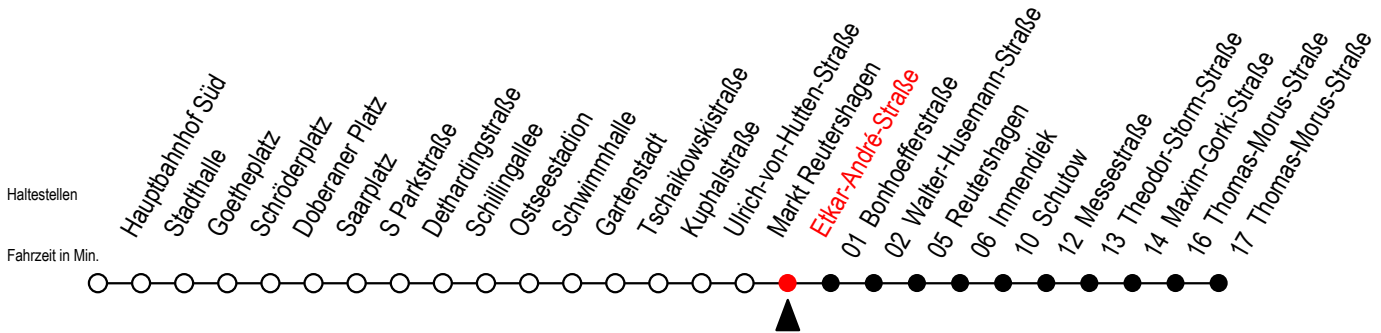

25 Etkar-André-Straße

Gültig ab 28.06.2022

Alle Angaben ohne Gewähr

Richtung: Thomas-Morus-Straße

Uhr Montag - Freitag		Uhr Samstag				Uhr Sonntag - Feiertag	
4	45	4	--			4	--
5	15 47	5	--			5	--
6	17 50	6	15 45			6	--
7	20 50	7	15 45			7	--
8	20 50	8	15 45			8	15 45
9	20 50	9	15 45			9	15 45
10	20 50	10	04 19 34 49			10	15 45
11	20 50	11	04 19 34 49			11	15 45
12	20 50	12	04 19 34 49			12	15 46
13	20 50	13	04 19 34 49			13	16 46
14	20 50	14	04 19 34 49			14	16 46
15	20 50	15	04 19 34 49			15	16 46
16	20 50	16	04 19 34 49			16	16 46
17	20 50	17	04 19 34 49			17	16 46
18	20 50	18	04 19 34 49			18	16 46
19	18 48	19	03 18 33 48			19	16 46
20	18 48	20	03 18 33 48			20	16 46
21	15 45	21	03 15 45			21	15 45
22	15 45	22	15 45			22	15 45
23	15 45	23	15 45			23	15 45
0	15	0	15			0	15