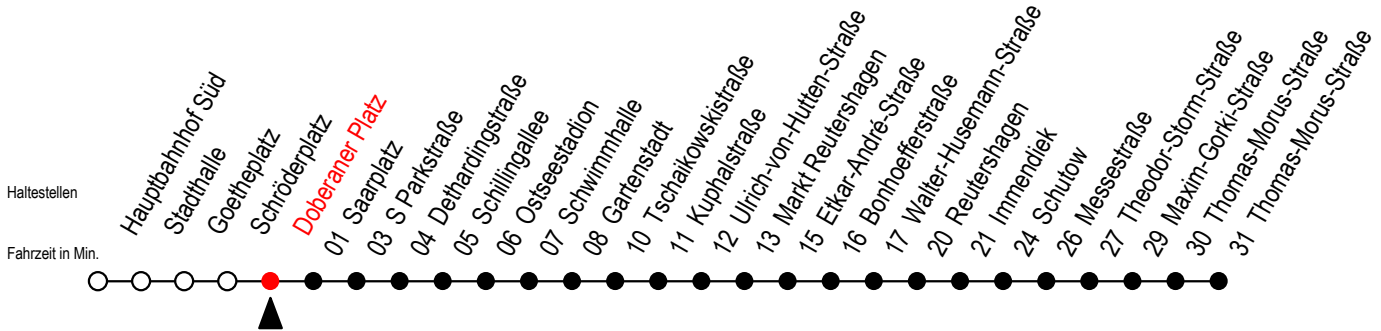

25 Doberaner Platz

Gültig ab 28.06.2022

Alle Angaben ohne Gewähr

Richtung: Thomas-Morus-Straße

Uhr Montag - Freitag		Uhr Samstag		Uhr Sonntag - Feiertag	
4	31	4	--	4	--
5	01 17 ^M 32 47 ^M	5	--	5	--
6	02 14 ^M 24 ^M 34 44 ^M 54 ^M	6	01 31	6	--
7	04 14 ^M 24 ^M 34 44 ^M 54 ^M	7	01 31	7	--
8	04 14 ^M 24 ^M 34 44 ^M 54 ^M	8	01 31	8	00 30
9	04 14 ^M 24 ^M 34 44 ^M 54 ^M	9	01 31 48	9	00 30
10	04 14 ^M 24 ^M 34 44 ^M 54 ^M	10	03 18 33 48	10	00 30
11	04 14 ^M 24 ^M 34 44 ^M 54 ^M	11	03 18 33 48	11	00 30
12	04 14 ^M 24 ^M 34 44 ^M 54 ^M	12	03 18 33 48	12	00 16 ^M 31 46 ^M
13	04 14 ^M 24 ^M 34 44 ^M 54 ^M	13	03 18 33 48	13	01 16 ^M 31 46 ^M
14	04 14 ^M 24 ^M 34 44 ^M 54 ^M	14	03 18 33 48	14	01 16 ^M 31 46 ^M
15	04 14 ^M 24 ^M 34 44 ^M 54 ^M	15	03 18 33 48	15	01 16 ^M 31 46 ^M
16	04 14 ^M 24 ^M 34 44 ^M 54 ^M	16	03 18 33 48	16	01 16 ^M 31 46 ^M
17	04 14 ^M 24 ^M 34 44 ^M 54 ^M	17	03 18 33 48	17	01 16 ^M 31 46 ^M
18	04 14 ^M 24 ^M 34 48 ^M	18	03 18 33 48	18	01 16 ^M 31 46 ^M
19	03 18 ^M 33 48 ^M	19	03 18 33 48	19	01 16 ^M 31 46 ^M
20	03 18 ^M 33 48 ^M	20	03 18 33 48	20	01 16 ^M 31 46 ^M
21	01 31	21	01 31	21	01 31
22	01 31	22	01 31	22	01 31
23	01 31	23	01 31	23	01 31
0	01	0	01	0	01

M = fährt bis Markt Reutershagen