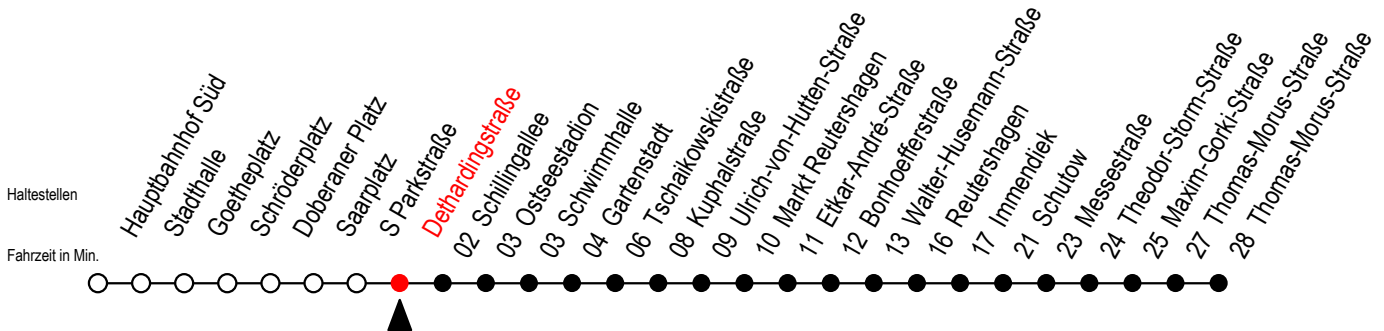

25 Dethardingstraße

Gültig ab 28.06.2022

Alle Angaben ohne Gewähr

Richtung: Thomas-Morus-Straße

Uhr Montag - Freitag					Uhr Samstag					Uhr Sonntag - Feiertag						
4	34				4	--				4	--					
5	04	21 ^M	36	51 ^M	5	--				5	--					
6	06	18 ^M	28 ^M	38	48 ^M	58 ^M	6	04	34	6	--					
7	08	18 ^M	28 ^M	38	48 ^M	58 ^M	7	04	34	7	--					
8	08	18 ^M	28 ^M	38	48 ^M	58 ^M	8	04	34	8	03	33				
9	08	18 ^M	28 ^M	38	48 ^M	58 ^M	9	04	34	52	9	03	33			
10	08	18 ^M	28 ^M	38	48 ^M	58 ^M	10	07	22	37	52	10	03	33		
11	08	18 ^M	28 ^M	38	48 ^M	58 ^M	11	07	22	37	52	11	03	33		
12	08	18 ^M	28 ^M	38	48 ^M	58 ^M	12	07	22	37	52	12	03	20 ^M	35	50 ^M
13	08	18 ^M	28 ^M	38	48 ^M	58 ^M	13	07	22	37	52	13	05	20 ^M	35	50 ^M
14	08	18 ^M	28 ^M	38	48 ^M	58 ^M	14	07	22	37	52	14	05	20 ^M	35	50 ^M
15	08	18 ^M	28 ^M	38	48 ^M	58 ^M	15	07	22	37	52	15	05	20 ^M	35	50 ^M
16	08	18 ^M	28 ^M	38	48 ^M	58 ^M	16	07	22	37	52	16	05	20 ^M	35	50 ^M
17	08	18 ^M	28 ^M	38	48 ^M	58 ^M	17	07	22	37	52	17	05	20 ^M	35	50 ^M
18	08	18 ^M	28 ^M	38	52 ^M		18	07	22	37	52	18	05	20 ^M	35	50 ^M
19	07	22 ^M	37	52 ^M			19	07	22	37	52	19	05	20 ^M	35	50 ^M
20	07	22 ^M	37	52 ^M			20	07	22	37	52	20	05	20 ^M	35	50 ^M
21	04	34					21	04	34			21	04	34		
22	04	34					22	04	34			22	04	34		
23	04	34					23	04	34			23	04	34		
0	04						0	04				0	04			

M = fährt bis Markt Reutershagen