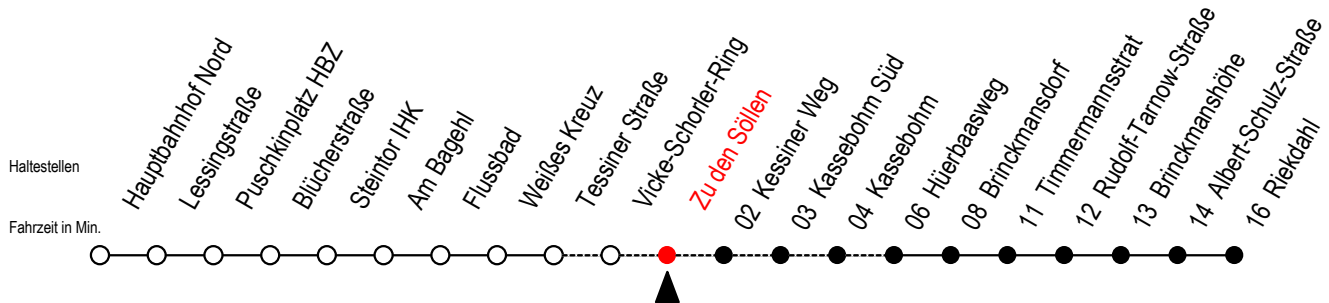

23 Zu den Söllen

Gültig ab 11.06.2022

Alle Angaben ohne Gewähr

Richtung: Riekdahl

Uhr Montag - Freitag

Uhr Samstag

Uhr Sonntag - Feiertag

6	--	6	17	47	6	--		
7	--	7	17	47	7	--		
8	--	8	17	47	8	18	48	
9	--	9	17		9	18	48	
10	--	10	--		10	18	48	
11	--	11	--		11	18	48	
12	--	12	--		12	18	48	
13	--	13	--		13	18	48	
14	--	14	--		14	18	48	
15	--	15	--		15	18	48	
16	--	16	--		16	18	48	
17	--	17	--		17	18	48	
18	--	18	--		18	18	48	
19	--	19	--		19	18	48	
20	47	20	47		20	18	47	
21	17	47	21	17	47	21	17	47
22	17	47	22	17	47	22	17	47
23	17	47	23	17	47	23	17	47
0	17	0	17		0	17		