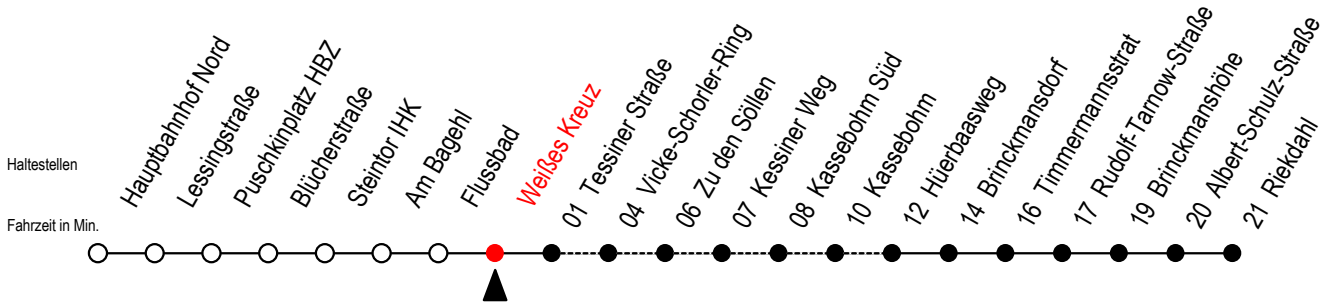

23 Weißes Kreuz

Gültig ab 11.06.2022

Alle Angaben ohne Gewähr

Richtung: Riekdahl

Uhr Montag - Freitag

Uhr Samstag

Uhr Sonntag - Feiertag

4	17 47	4	--	4	--
5	17 37 47	5	--	5	--
6	12 32 44 52 ^S	6	12 ^K 42 ^K	6	--
7	12 32 52	7	12 ^K 42 ^K	7	--
8	12 32 52	8	12 ^K 42 ^K	8	13 ^K 43 ^K
9	12 32 52	9	12 ^K 42	9	13 ^K 43 ^K
10	12 32 52	10	12 42	10	13 ^K 43 ^K
11	12 32 52	11	12 42	11	13 ^K 43 ^K
12	12 32 52	12	12 42	12	13 ^K 43 ^K
13	12 32 52	13	12 42	13	13 ^K 43 ^K
14	12 32 52	14	12 42	14	13 ^K 43 ^K
15	12 32 52	15	12 42	15	13 ^K 43 ^K
16	12 32 52	16	12 42	16	13 ^K 43 ^K
17	12 32 52	17	12 42	17	13 ^K 43 ^K
18	12 32 52	18	12 42	18	13 ^K 43 ^K
19	12 42	19	12 42	19	13 ^K 43 ^K
20	12 42 ^K	20	12 42 ^K	20	13 ^K 42 ^K
21	12 ^K 42 ^K	21	12 ^K 42 ^K	21	12 ^K 42 ^K
22	12 ^K 42 ^K	22	12 ^K 42 ^K	22	12 ^K 42 ^K
23	12 ^K 42 ^K	23	12 ^K 42 ^K	23	12 ^K 42 ^K
0	12 ^K	0	12 ^K	0	12 ^K

K = fährt über Vicke-Schorler-Ring - Kassebohm Süd - Kassebohm

S = fährt an Schultagen*

*Ferienzeiten siehe Infoblatt

Servicetelefon: 0381 / 8021900