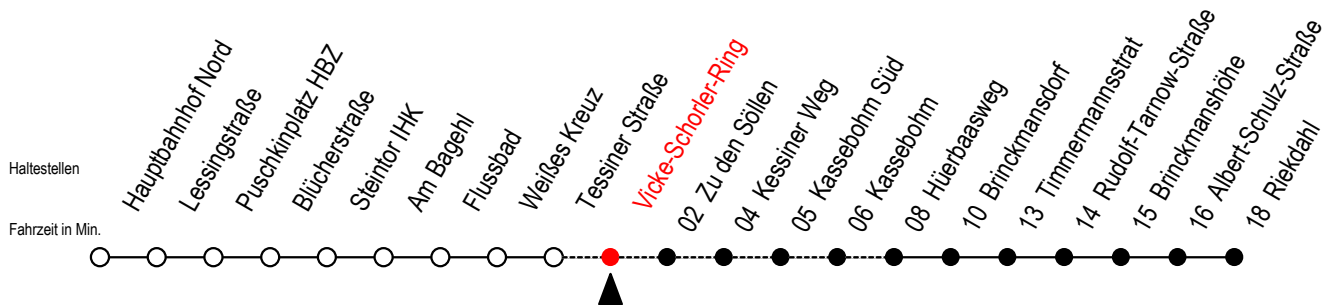

23 Vicke-Schorler-Ring

Gültig ab 11.06.2022

Alle Angaben ohne Gewähr

Richtung: Riekdahl

Uhr Montag - Freitag

Uhr Samstag

Uhr Sonntag - Feiertag

6	--	6	15	45	6	--
7	--	7	15	45	7	--
8	--	8	15	45	8	16 46
9	--	9	15		9	16 46
10	--	10	--		10	16 46
11	--	11	--		11	16 46
12	--	12	--		12	16 46
13	--	13	--		13	16 46
14	--	14	--		14	16 46
15	--	15	--		15	16 46
16	--	16	--		16	16 46
17	--	17	--		17	16 46
18	--	18	--		18	16 46
19	--	19	--		19	16 46
20	45	20	45		20	16 45
21	15 45	21	15 45		21	15 45
22	15 45	22	15 45		22	15 45
23	15 45	23	15 45		23	15 45
0	15	0	15		0	15