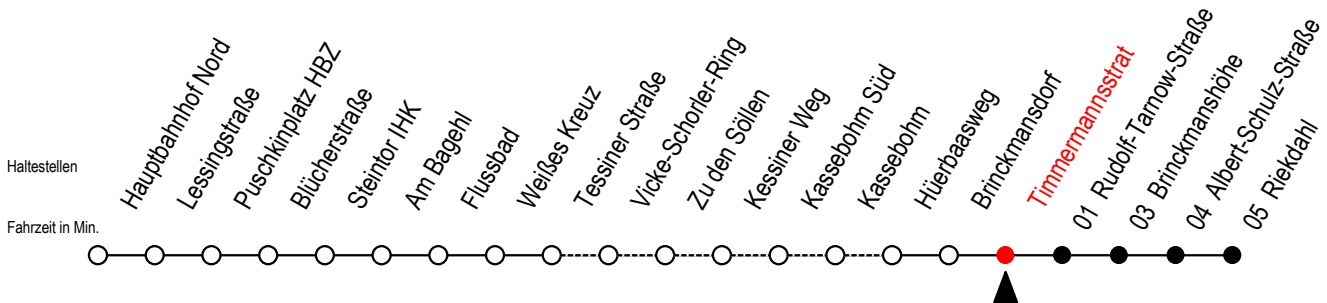

23 Timmermannsstrat

Gültig ab 11.06.2022

Alle Angaben ohne Gewähr

Richtung: Riekdahl

| Uhr Montag - Freitag | | | | | Uhr Samstag | | Uhr Sonntag - Feiertag | | | |
|----------------------|----|----|----|-----------------|-------------|----|------------------------|----|----|----|
| 4 | 23 | 53 | | | 4 | -- | 4 | -- | | |
| 5 | 23 | 43 | 54 | | 5 | -- | 5 | -- | | |
| 6 | 19 | 39 | 50 | 59 ^S | 6 | 27 | 57 | 6 | -- | |
| 7 | 19 | 39 | 59 | | 7 | 27 | 57 | 7 | -- | |
| 8 | 19 | 39 | 59 | | 8 | 27 | 57 | 8 | 28 | 58 |
| 9 | 19 | 39 | 59 | | 9 | 27 | 48 | 9 | 28 | 58 |
| 10 | 19 | 39 | 59 | | 10 | 18 | 48 | 10 | 28 | 58 |
| 11 | 19 | 39 | 59 | | 11 | 18 | 48 | 11 | 28 | 58 |
| 12 | 19 | 39 | 59 | | 12 | 18 | 48 | 12 | 28 | 58 |
| 13 | 19 | 39 | 59 | | 13 | 18 | 48 | 13 | 28 | 58 |
| 14 | 19 | 39 | 59 | | 14 | 18 | 48 | 14 | 28 | 58 |
| 15 | 19 | 39 | 59 | | 15 | 18 | 48 | 15 | 28 | 58 |
| 16 | 19 | 39 | 59 | | 16 | 18 | 48 | 16 | 28 | 58 |
| 17 | 19 | 39 | 59 | | 17 | 18 | 48 | 17 | 28 | 58 |
| 18 | 19 | 39 | 59 | | 18 | 18 | 48 | 18 | 28 | 58 |
| 19 | 18 | 48 | | | 19 | 18 | 48 | 19 | 28 | 58 |
| 20 | 18 | 56 | | | 20 | 18 | 56 | 20 | 28 | 56 |
| 21 | 26 | 56 | | | 21 | 26 | 56 | 21 | 26 | 56 |
| 22 | 26 | 56 | | | 22 | 26 | 56 | 22 | 26 | 56 |
| 23 | 26 | 56 | | | 23 | 26 | 56 | 23 | 26 | 56 |
| 0 | 26 | | | | 0 | 26 | | 0 | 26 | |

S = fährt an Schultagen*

*Ferienzeiten siehe Infoblatt

Servicetelefon: 0381 / 8021900