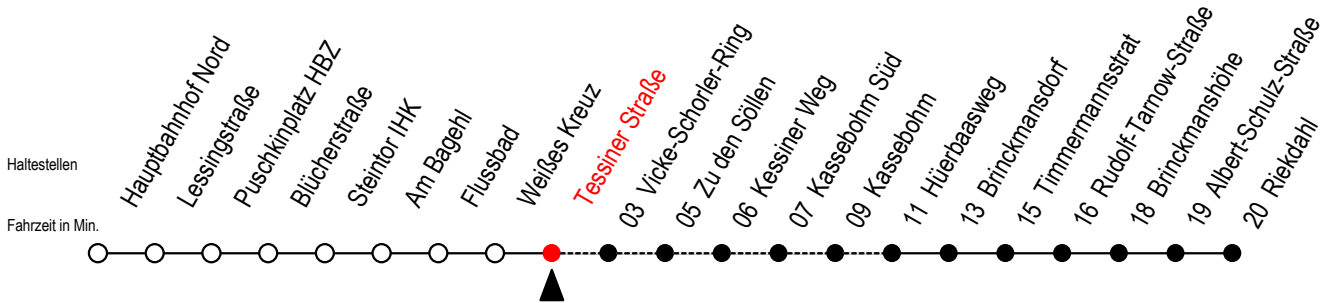

23 Tessiner Straße

Gültig ab 11.06.2022

Alle Angaben ohne Gewähr

Richtung: Riekdahl

Uhr Montag - Freitag

Uhr Samstag

Uhr Sonntag - Feiertag

4	18 48	4	--	4	--
5	18 38 48	5	--	5	--
6	13 33 45 53 ^S	6	13 ^K 43 ^K	6	--
7	13 33 53	7	13 ^K 43 ^K	7	--
8	13 33 53	8	13 ^K 43 ^K	8	14 ^K 44 ^K
9	13 33 53	9	13 ^K 43	9	14 ^K 44 ^K
10	13 33 53	10	13 43	10	14 ^K 44 ^K
11	13 33 53	11	13 43	11	14 ^K 44 ^K
12	13 33 53	12	13 43	12	14 ^K 44 ^K
13	13 33 53	13	13 43	13	14 ^K 44 ^K
14	13 33 53	14	13 43	14	14 ^K 44 ^K
15	13 33 53	15	13 43	15	14 ^K 44 ^K
16	13 33 53	16	13 43	16	14 ^K 44 ^K
17	13 33 53	17	13 43	17	14 ^K 44 ^K
18	13 33 53	18	13 43	18	14 ^K 44 ^K
19	13 43	19	13 43	19	14 ^K 44 ^K
20	13 43 ^K	20	13 43 ^K	20	14 ^K 43 ^K
21	13 ^K 43 ^K	21	13 ^K 43 ^K	21	13 ^K 43 ^K
22	13 ^K 43 ^K	22	13 ^K 43 ^K	22	13 ^K 43 ^K
23	13 ^K 43 ^K	23	13 ^K 43 ^K	23	13 ^K 43 ^K
0	13 ^K	0	13 ^K	0	13 ^K

K = fährt über Vicke-Schorler-Ring - Kassebohm Süd - Kassebohm

S = fährt an Schultagen*

*Ferienzeiten siehe Infoblatt

Servicetelefon: 0381 / 8021900