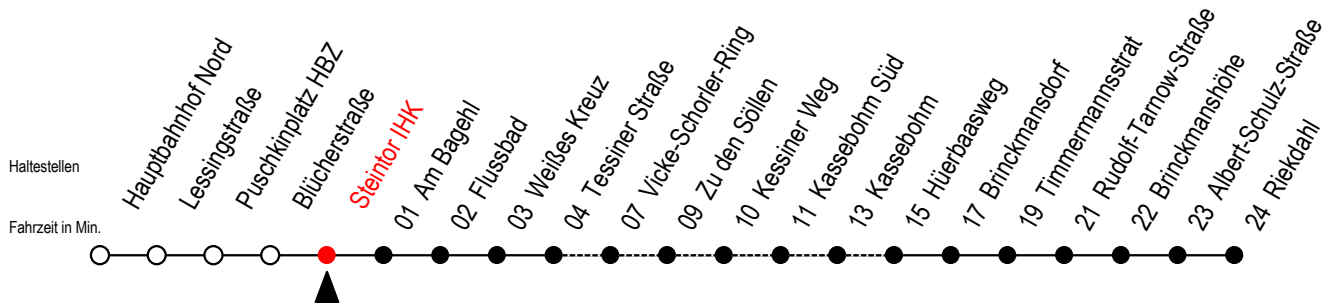

23 Steintor IHK

Gültig ab 11.06.2022

Alle Angaben ohne Gewähr

Richtung: Riekdahl

Uhr Montag - Freitag					Uhr Samstag		Uhr Sonntag - Feiertag	
4	14	44			4	--	4	--
5	14	34	44		5	--	5	--
6	09	29	41	49 ^S	6	09 ^K 39 ^K	6	--
7	09	29	49		7	09 ^K 39 ^K	7	--
8	09	29	49		8	09 ^K 39 ^K	8	10 ^K 40 ^K
9	09	29	49		9	09 ^K 39	9	10 ^K 40 ^K
10	09	29	49		10	09 39	10	10 ^K 40 ^K
11	09	29	49		11	09 39	11	10 ^K 40 ^K
12	09	29	49		12	09 39	12	10 ^K 40 ^K
13	09	29	49		13	09 39	13	10 ^K 40 ^K
14	09	29	49		14	09 39	14	10 ^K 40 ^K
15	09	29	49		15	09 39	15	10 ^K 40 ^K
16	09	29	49		16	09 39	16	10 ^K 40 ^K
17	09	29	49		17	09 39	17	10 ^K 40 ^K
18	09	29	49		18	09 39	18	10 ^K 40 ^K
19	09	39			19	09 39	19	10 ^K 40 ^K
20	09	39 ^K			20	09 39 ^K	20	10 ^K 39 ^K
21	09 ^K 39 ^K				21	09 ^K 39 ^K	21	09 ^K 39 ^K
22	09 ^K 39 ^K				22	09 ^K 39 ^K	22	09 ^K 39 ^K
23	09 ^K 39 ^K				23	09 ^K 39 ^K	23	09 ^K 39 ^K
0	09 ^K				0	09 ^K	0	09 ^K

K = fährt über Vicke-Schorler-Ring - Kassebohm Süd - Kassebohm

S = fährt an Schultagen*

*Ferienzeiten siehe Infoblatt

Servicetelefon: 0381 / 8021900