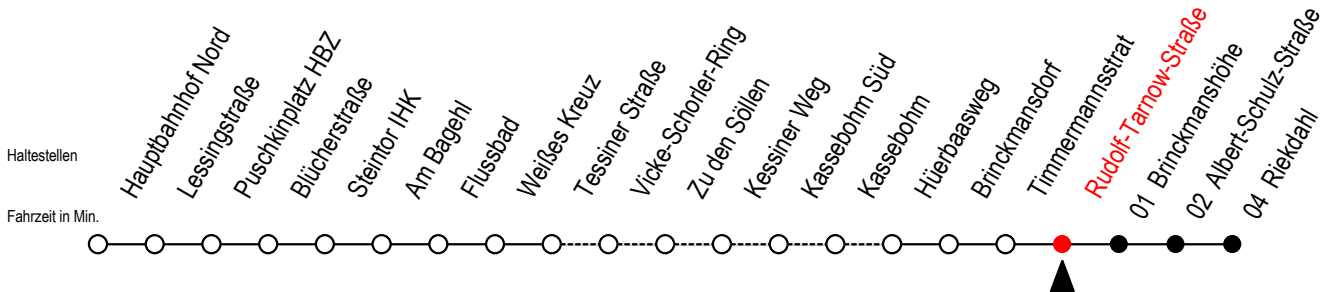

23 Rudolf-Tarnow-Straße

Gültig ab 11.06.2022

Alle Angaben ohne Gewähr

Richtung: Riekdahl

Uhr Montag - Freitag			Uhr Samstag		Uhr Sonntag - Feiertag	
4	24	54	4	--	4	--
5	24	44 55	5	--	5	--
6	20	40 52	6	28 58	6	--
7	00 ^S	20 40	7	28 58	7	--
8	00	20 40	8	28 58	8	29 59
9	00	20 40	9	28 49	9	29 59
10	00	20 40	10	19 49	10	29 59
11	00	20 40	11	19 49	11	29 59
12	00	20 40	12	19 49	12	29 59
13	00	20 40	13	19 49	13	29 59
14	00	20 40	14	19 49	14	29 59
15	00	20 40	15	19 49	15	29 59
16	00	20 40	16	19 49	16	29 59
17	00	20 40	17	19 49	17	29 59
18	00	20 40	18	19 49	18	29 59
19	00	19 49	19	19 49	19	29 59
20	19	57	20	19 57	20	29 57
21	27	57	21	27 57	21	27 57
22	27	57	22	27 57	22	27 57
23	27	57	23	27 57	23	27 57
0	27		0	27	0	27

S = fährt an Schultagen*

*Ferienzeiten siehe Infoblatt

Servicetelefon: 0381 / 8021900