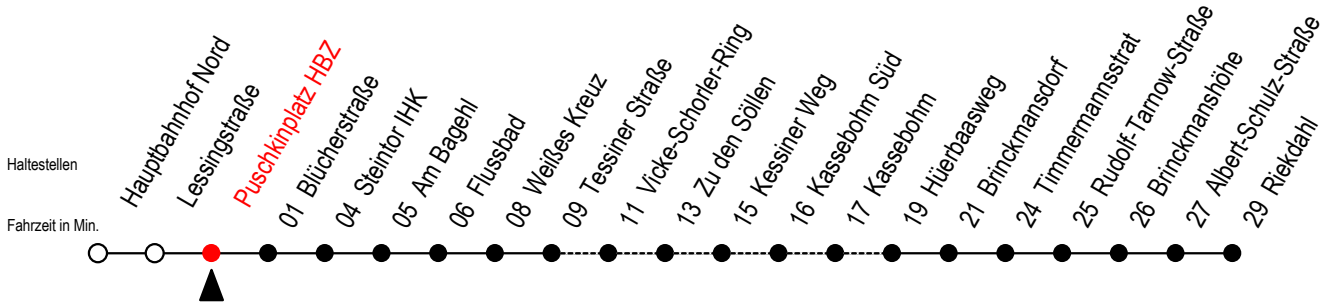

23 Puschkinplatz HBZ

Gültig ab 11.06.2022

Alle Angaben ohne Gewähr

Richtung: Riekdahl

Uhr Montag - Freitag				Uhr Samstag		Uhr Sonntag - Feiertag			
4	10	40		4	--	4	--		
5	10	40		5	--	5	--		
6	05	25	45	6	05 ^K	35 ^K	6	--	
7	05	25	45	7	05 ^K	35 ^K	7	--	
8	05	25	45	8	05 ^K	35 ^K	8	06 ^K	36 ^K
9	05	25	45	9	05 ^K	35	9	06 ^K	36 ^K
10	05	25	45	10	05	35	10	06 ^K	36 ^K
11	05	25	45	11	05	35	11	06 ^K	36 ^K
12	05	25	45	12	05	35	12	06 ^K	36 ^K
13	05	25	45	13	05	35	13	06 ^K	36 ^K
14	05	25	45	14	05	35	14	06 ^K	36 ^K
15	05	25	45	15	05	35	15	06 ^K	36 ^K
16	05	25	45	16	05	35	16	06 ^K	36 ^K
17	05	25	45	17	05	35	17	06 ^K	36 ^K
18	05	25	45	18	05	35	18	06 ^K	36 ^K
19	05	35		19	05	35	19	06 ^K	36 ^K
20	05	35 ^K		20	05	35 ^K	20	06 ^K	35 ^K
21	05 ^K	35 ^K		21	05 ^K	35 ^K	21	05 ^K	35 ^K
22	05 ^K	35 ^K		22	05 ^K	35 ^K	22	05 ^K	35 ^K
23	05 ^K	35 ^K		23	05 ^K	35 ^K	23	05 ^K	35 ^K
0	05 ^K			0	05 ^K		0	05 ^K	

K = fährt über Vicke-Schorler-Ring - Kassebohm Süd - Kassebohm