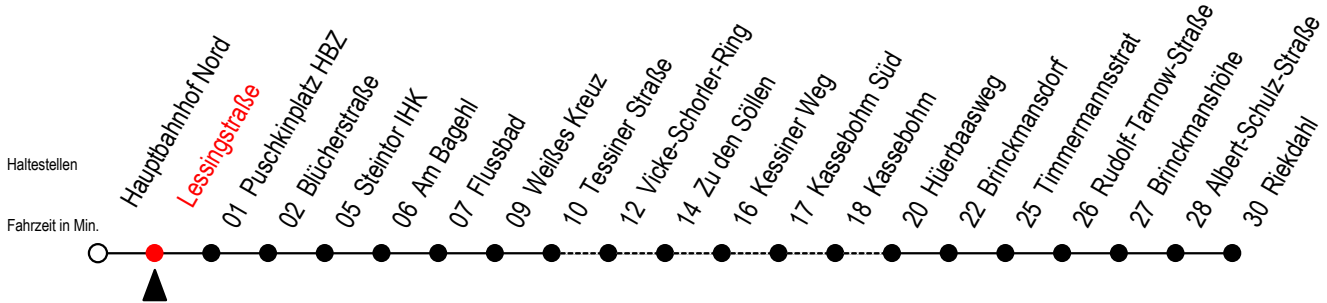

23 Lessingstraße

Gültig ab 11.06.2022

Alle Angaben ohne Gewähr

Richtung: Riekdahl

Uhr Montag - Freitag			Uhr Samstag		Uhr Sonntag - Feiertag	
4	09	39	4	--	4	--
5	09	39	5	--	5	--
6	04	24 44	6	04 ^K 34 ^K	6	--
7	04	24 44	7	04 ^K 34 ^K	7	--
8	04	24 44	8	04 ^K 34 ^K	8	05 ^K 35 ^K
9	04	24 44	9	04 ^K 34	9	05 ^K 35 ^K
10	04	24 44	10	04 34	10	05 ^K 35 ^K
11	04	24 44	11	04 34	11	05 ^K 35 ^K
12	04	24 44	12	04 34	12	05 ^K 35 ^K
13	04	24 44	13	04 34	13	05 ^K 35 ^K
14	04	24 44	14	04 34	14	05 ^K 35 ^K
15	04	24 44	15	04 34	15	05 ^K 35 ^K
16	04	24 44	16	04 34	16	05 ^K 35 ^K
17	04	24 44	17	04 34	17	05 ^K 35 ^K
18	04	24 44	18	04 34	18	05 ^K 35 ^K
19	04	34	19	04 34	19	05 ^K 35 ^K
20	04	34 ^K	20	04 34 ^K	20	05 ^K 34 ^K
21	04 ^K	34 ^K	21	04 ^K 34 ^K	21	04 ^K 34 ^K
22	04 ^K	34 ^K	22	04 ^K 34 ^K	22	04 ^K 34 ^K
23	04 ^K	34 ^K	23	04 ^K 34 ^K	23	04 ^K 34 ^K
0	04 ^K		0	04 ^K	0	04 ^K

K = fährt über Vicke-Schorler-Ring - Kassebohm Süd - Kassebohm