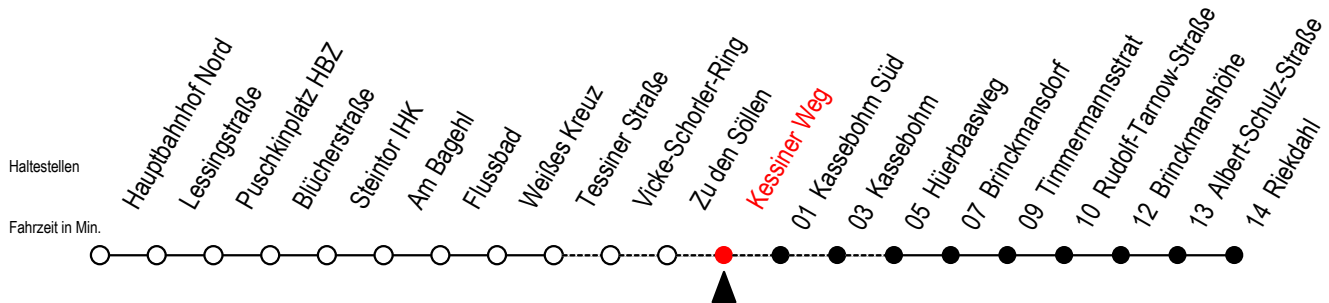

23 Kessiner Weg

Gültig ab 11.06.2022

Alle Angaben ohne Gewähr

Richtung: Riekdahl

Uhr Montag - Freitag		Uhr Samstag		Uhr Sonntag - Feiertag	
6	--	6	19 49	6	--
7	--	7	19 49	7	--
8	--	8	19 49	8	19 49
9	--	9	19	9	19 49
10	--	10	--	10	19 49
11	--	11	--	11	19 49
12	--	12	--	12	19 49
13	--	13	--	13	19 49
14	--	14	--	14	19 49
15	--	15	--	15	19 49
16	--	16	--	16	19 49
17	--	17	--	17	19 49
18	--	18	--	18	19 49
19	--	19	--	19	19 49
20	48	20	48	20	19 48
21	18 48	21	18 48	21	18 48
22	18 48	22	18 48	22	18 48
23	18 48	23	18 48	23	18 48
0	18	0	18	0	18