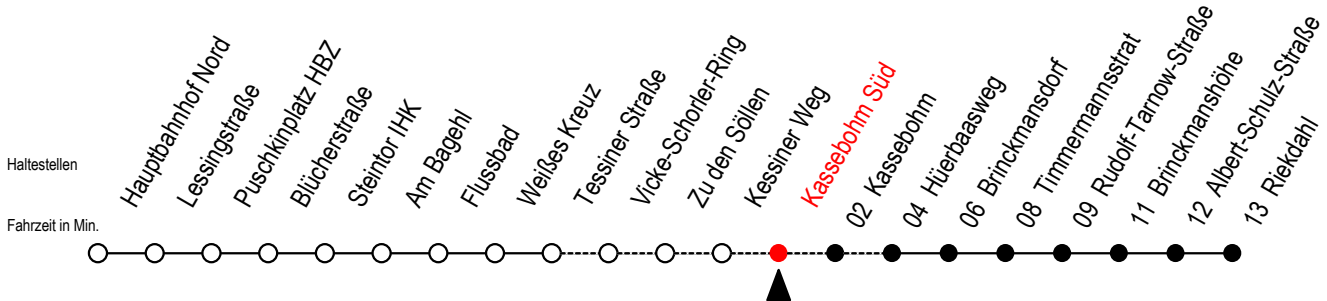

23 Kassebohm Süd

Gültig ab 11.06.2022

Alle Angaben ohne Gewähr

Richtung: Riekdahl

Uhr Montag - Freitag

Uhr Samstag

Uhr Sonntag - Feiertag

| | | | | | | |
|-----------|-------|-----------|-------|----|-----------|-------|
| 6 | -- | 6 | 20 | 50 | 6 | -- |
| 7 | -- | 7 | 20 | 50 | 7 | -- |
| 8 | -- | 8 | 20 | 50 | 8 | 20 50 |
| 9 | -- | 9 | 20 | | 9 | 20 50 |
| 10 | -- | 10 | -- | | 10 | 20 50 |
| 11 | -- | 11 | -- | | 11 | 20 50 |
| 12 | -- | 12 | -- | | 12 | 20 50 |
| 13 | -- | 13 | -- | | 13 | 20 50 |
| 14 | -- | 14 | -- | | 14 | 20 50 |
| 15 | -- | 15 | -- | | 15 | 20 50 |
| 16 | -- | 16 | -- | | 16 | 20 50 |
| 17 | -- | 17 | -- | | 17 | 20 50 |
| 18 | -- | 18 | -- | | 18 | 20 50 |
| 19 | -- | 19 | -- | | 19 | 20 50 |
| 20 | 49 | 20 | 49 | | 20 | 20 49 |
| 21 | 19 49 | 21 | 19 49 | | 21 | 19 49 |
| 22 | 19 49 | 22 | 19 49 | | 22 | 19 49 |
| 23 | 19 49 | 23 | 19 49 | | 23 | 19 49 |
| 0 | 19 | 0 | 19 | | 0 | 19 |